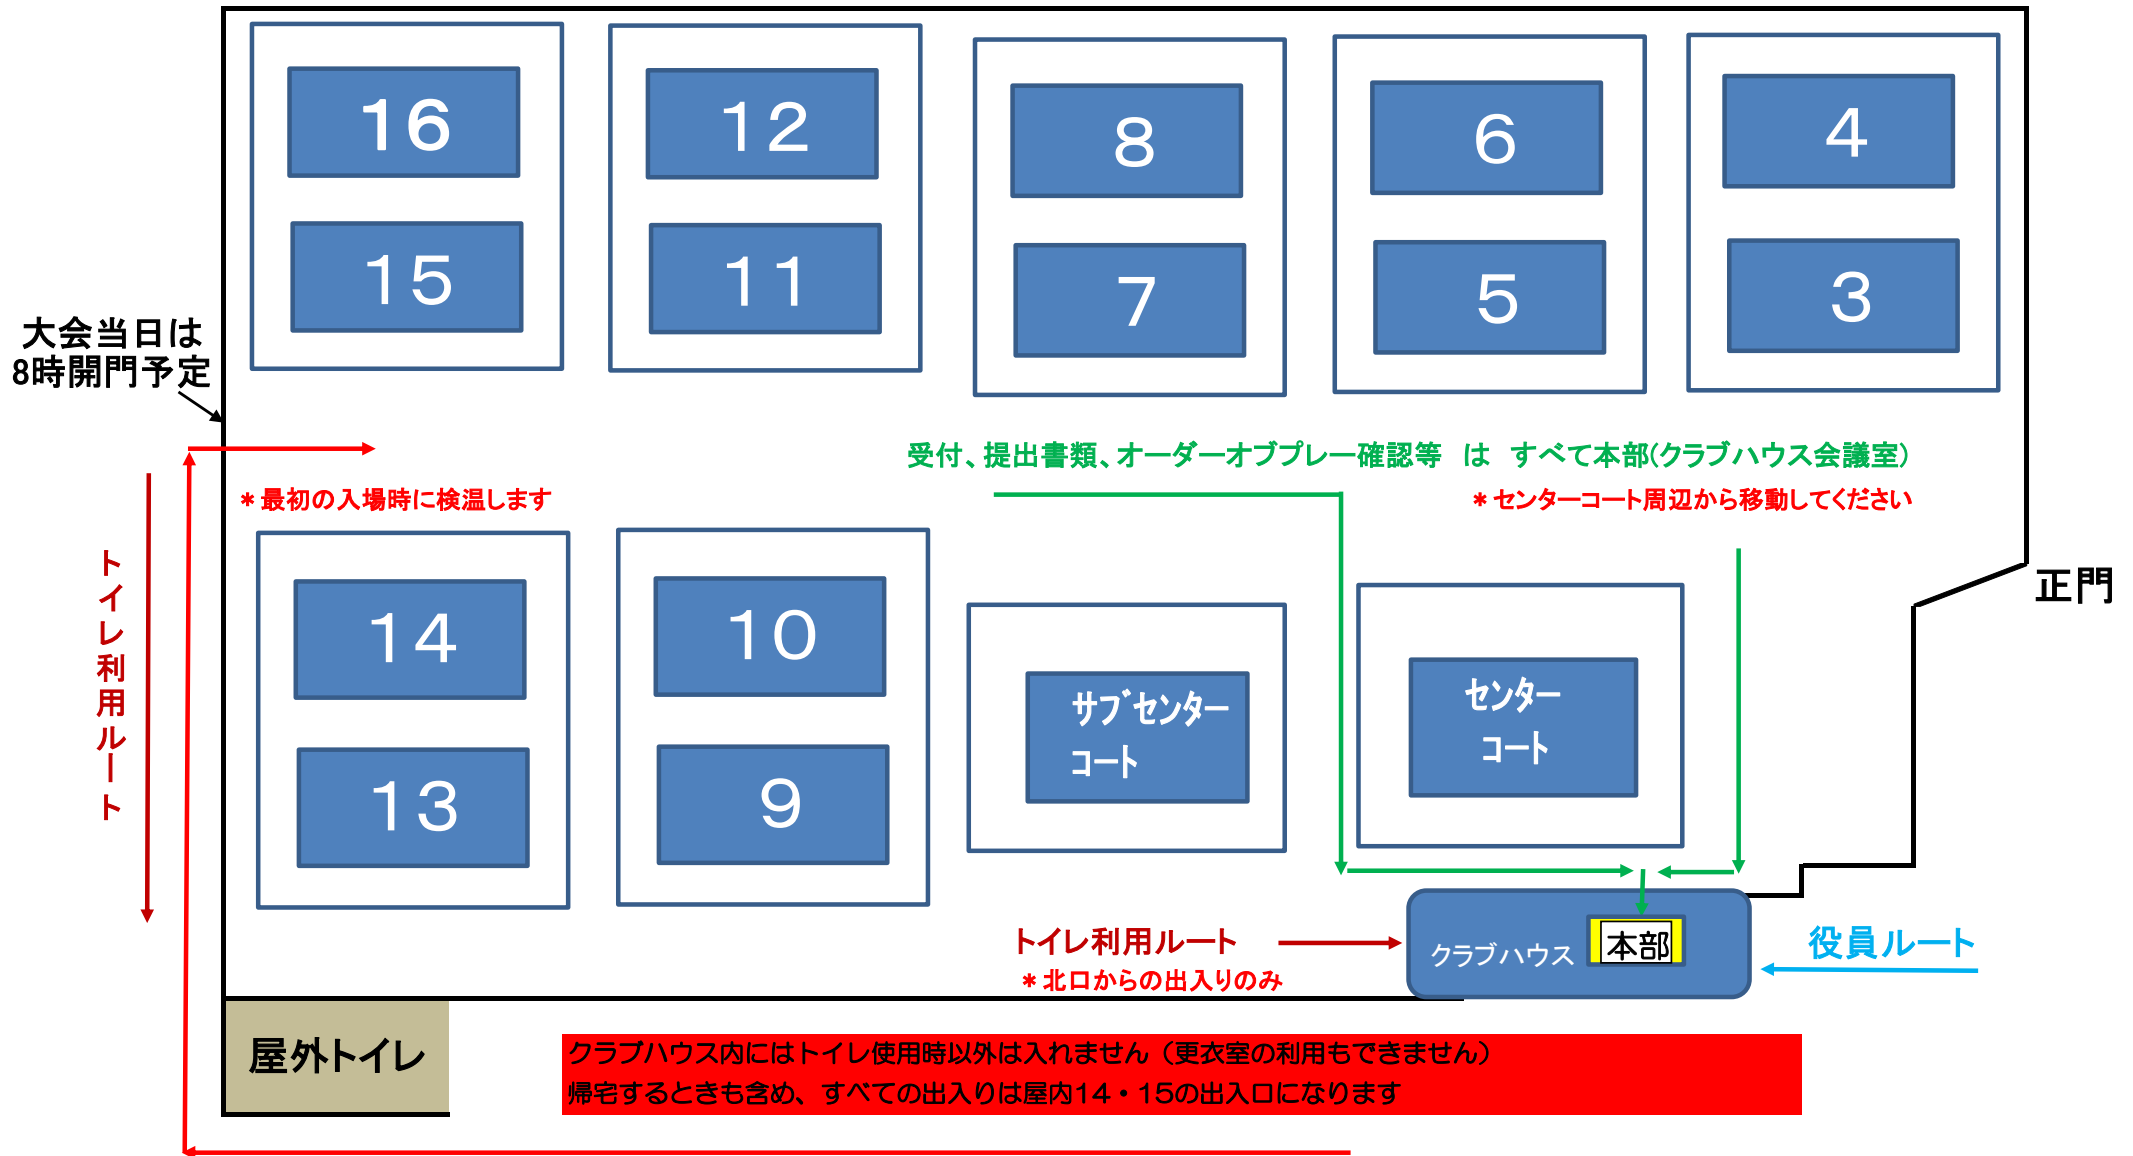

# ●四日市テニスセンター 入場ルート

選手・選手外部員(制限有り)・引率顧問等入場ルート