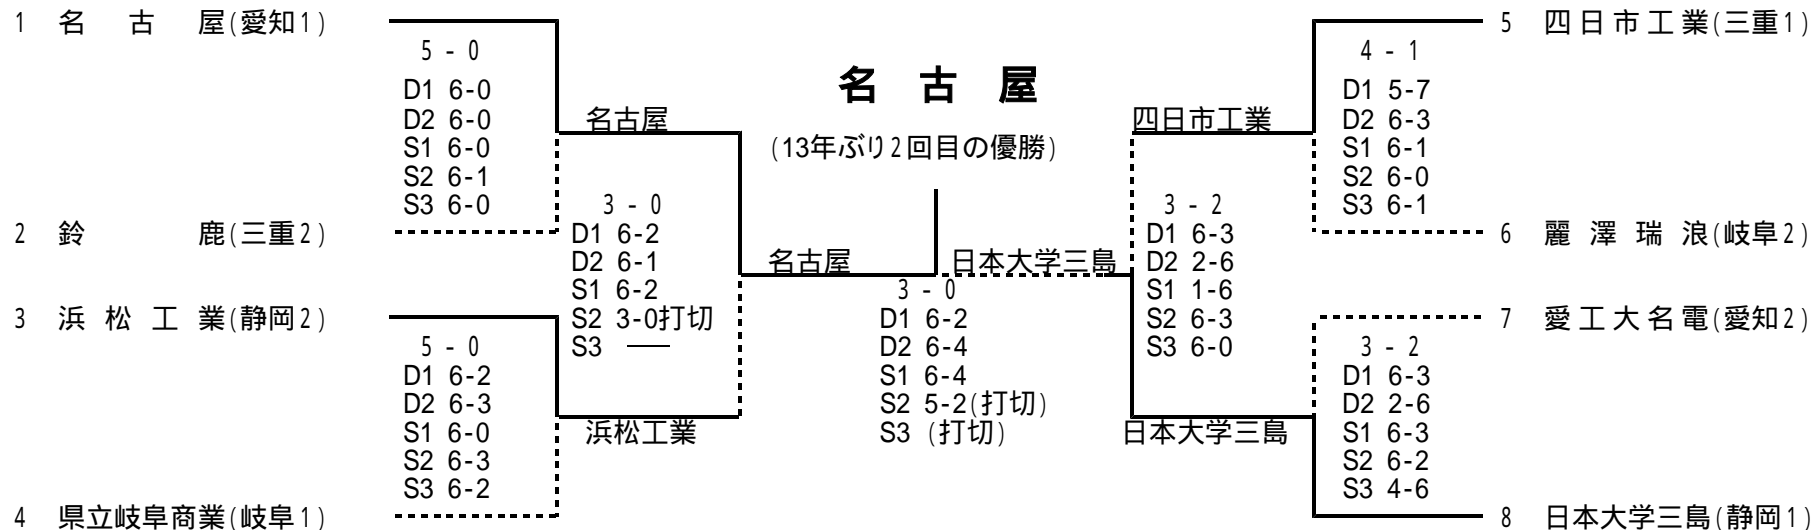

第24回全国選抜高校テニス大会東海地区予選大会(男子)