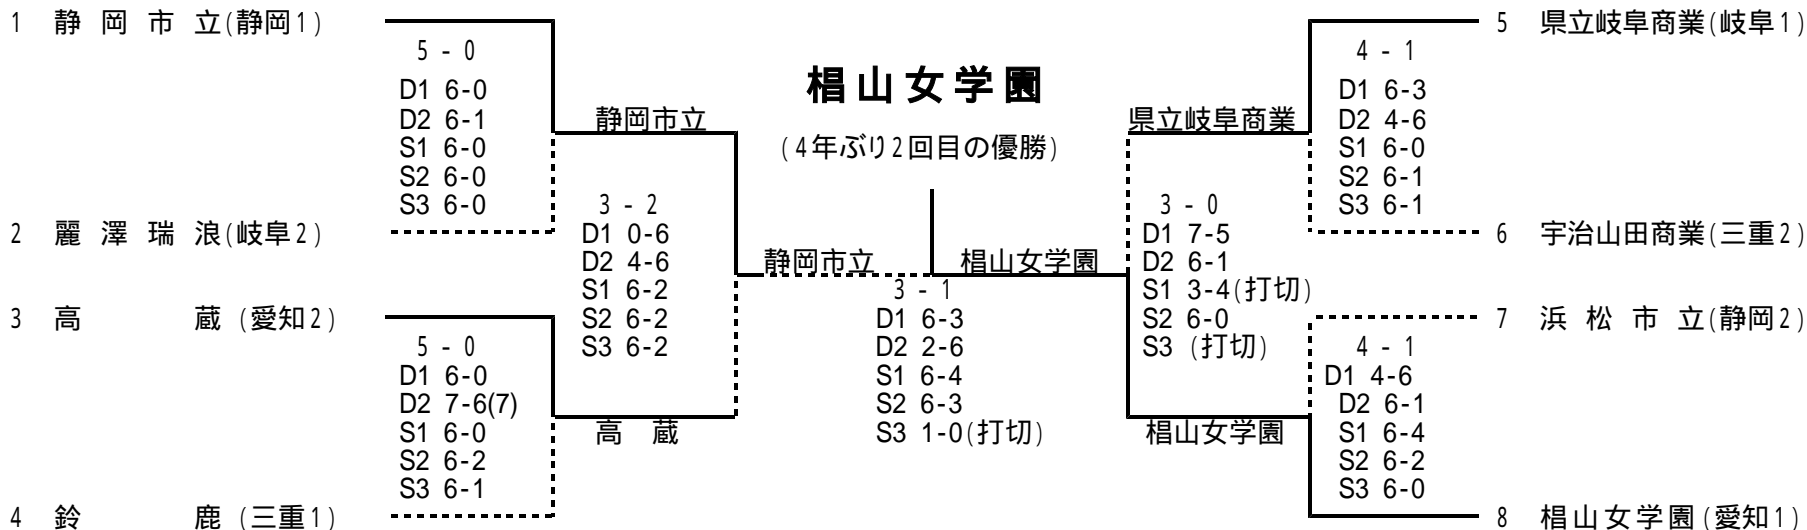

第24回全国選抜高校テニス大会東海地区予選大会(女子)