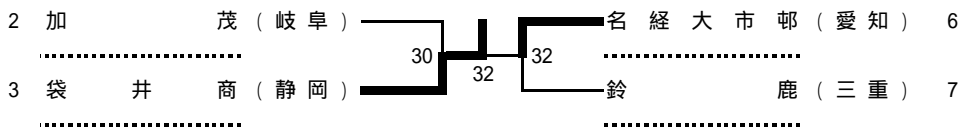

第28回 全国選抜高校テニス大会 東海地区大会

試合結果

平成17年11月12,13日

静岡市:草薙総合運動場庭球場

男子の部

優勝	名古屋	(愛知)
準優勝	四日市工	(三重)
第3位	浜松北	(静岡)
第3位	日大三島	(静岡)
第5位	麗澤瑞浪	(岐阜)

女子の部

優勝	浜松市立	(静岡)
準優勝	椋山女学園	(愛知)
第3位	四日市商	(三重)
第3位	県岐阜商	(岐阜)
第5位	袋井商	(静岡)

男 子

三位決定戦

敗者復活

女 子

三位決定戦

敗者復活

	学校名	スコア	学校名
1R	名古屋	5-0	鈴鹿
S1	二村貴也	6-2	矢野洋
D1	神藤隆志	6-3	藤原和樹
	水野陽介		田中晴彦
S2	神谷慎	6-1	榎本規秀
D2	成瀬正	6-4	松本拓也
	杉原旭泰		小竹裕介
S3	長谷川祐一	6-0	窪田裕貴

	学校名	スコア	学校名
1R	日大三島	3-2	麗澤瑞浪
S1	山崎壮	1-6	岩田健太郎
D1	庭山大志	2-6	山地浩平
	上野陽平		伊藤悠太
S2	勝間田恭兵	6-2	水野敬太
D2	宮澤卓也	6-4	大久保裕也
	高村一樹		遠藤亮太
S3	渥美秀斗	6-0	安藤有紀