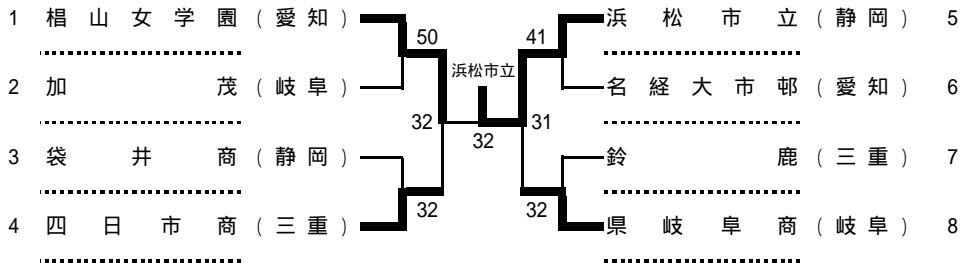

男 子

三位決定戦

敗者復活

女 子

三位決定戦

敗者復活

	学校名	スコア	学校名
1R	名古屋	5-0	鈴鹿
S1	二村貴也	6-2	矢野洋
D1	神藤隆志	6-3	藤原和樹
	水野陽介		田中晴彦
S2	神谷慎	6-1	榎本規秀
D2	成瀬正	6-4	松本拓也
	杉原旭泰		小竹裕介
S3	長谷川祐一	6-0	窪田裕貴

	学校名	スコア	学校名
1R	日大三島	3-2	麗澤瑞浪
S1	山崎壮	1-6	岩田健太郎
D1	庭山大志	2-6	山地浩平
	上野陽平		伊藤悠太
S2	勝間田恭兵	6-2	水野敬太
D2	宮澤卓也	6-4	大久保裕也
	高村一樹		遠藤亮太
S3	渥美秀斗	6-0	安藤有紀