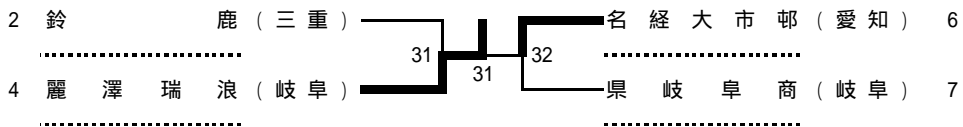

第28回 全国選抜高校テニス大会 東海地区大会

試合結果

平成17年11月12,13日

静岡市:草薙総合運動場庭球場

男子の部

優勝	名古屋	(愛知)
準優勝	四日市工	(三重)
第3位	浜松北	(静岡)
第3位	日大三島	(静岡)
第5位	麗澤瑞浪	(岐阜)

女子の部

優勝	浜松市立	(静岡)
準優勝	椋山女学園	(愛知)
第3位	四日市商	(三重)
第3位	県岐阜商	(岐阜)
第5位	袋井商	(静岡)

男 子

三位決定戦

敗者復活

女 子

三位決定戦

敗者復活

	学校名	スコア	学校名
1R	名古屋	5-0	鈴鹿
S1	二村貴也	6-2	矢野洋
D1	神藤隆志	6-3	藤原和樹
	水野陽介		田中晴彦
S2	神谷慎	6-1	榎本規秀
D2	成瀬正	6-4	松本拓也
	杉原旭泰		小竹裕介
S3	長谷川祐一	6-0	窪田裕貴

	学校名	スコア	学校名
1R	日大三島	3-2	麗澤瑞浪
S1	山崎壮	1-6	岩田健太郎
D1	庭山大志	2-6	山地浩平
	上野陽平		伊藤悠太
S2	勝間田恭兵	6-2	水野敬太
D2	宮澤卓也	6-4	大久保裕也
	高村一樹		遠藤亮太
S3	渥美秀斗	6-0	安藤有紀