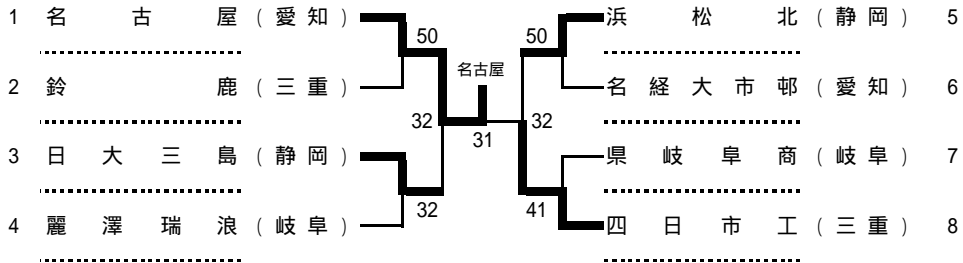

第28回 全国選抜高校テニス大会 東海地区大会

試合結果

平成17年11月12,13日

静岡市:草薙総合運動場庭球場

男子の部

優勝	名古屋	(愛知)
準優勝	四日市工	(三重)
第3位	浜松北	(静岡)
第3位	日大三島	(静岡)
第5位	麗澤瑞浪	(岐阜)

女子の部

優勝	浜松市立	(静岡)
準優勝	椋山女学園	(愛知)
第3位	四日市商	(三重)
第3位	県岐阜商	(岐阜)
第5位	袋井商	(静岡)

男 子

三位決定戦

敗者復活

女 子

三位決定戦

敗者復活

	学校名	スコア	学校名
1R	名古屋	5-0	鈴鹿
S1	二村貴也	6-2	矢野洋
D1	神藤隆志	6-3	藤原和樹
	水野陽介		田中晴彦
S2	神谷慎	6-1	榎本規秀
D2	成瀬正	6-4	松本拓也
	杉原旭泰		小竹裕介
S3	長谷川祐一	6-0	窪田裕貴

	学校名	スコア	学校名
1R	日大三島	3-2	麗澤瑞浪
S1	山崎壮	1-6	岩田健太郎
D1	庭山大志	2-6	山地浩平
	上野陽平		伊藤悠太
S2	勝間田恭兵	6-2	水野敬太
D2	宮澤卓也	6-4	大久保裕也
	高村一樹		遠藤亮太
S3	渥美秀斗	6-0	安藤有紀