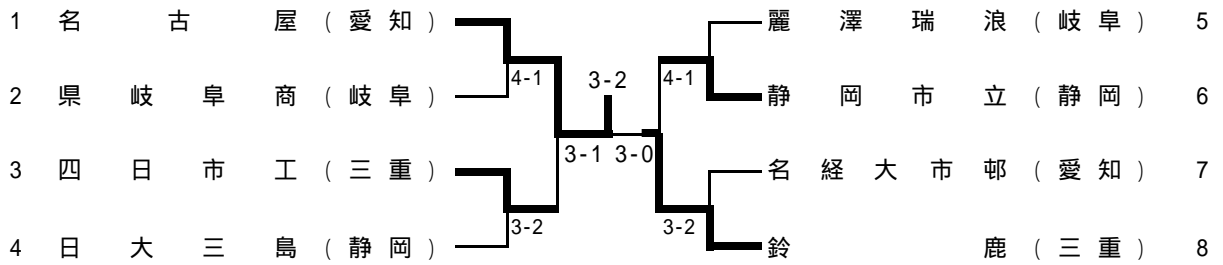

### 【女子団体】

優勝 椋山女学園高等学校 (5年ぶり4回目)

準優勝 名古屋経済大学高蔵高等学校

第3位 岐阜県立岐阜商業高等学校

第4位 静岡市立高等学校

第5位 三重県立四日市商業高等学校

第6位 鈴鹿高等学校

第30回全国選抜高校テニス大会東海地区大会

11月17,18日 鈴鹿スポーツガーデン

男子

三位決定戦

敗者復活

女子

三位決定戦

敗者復活

第30回全国選抜高校テニス大会東海地区大会