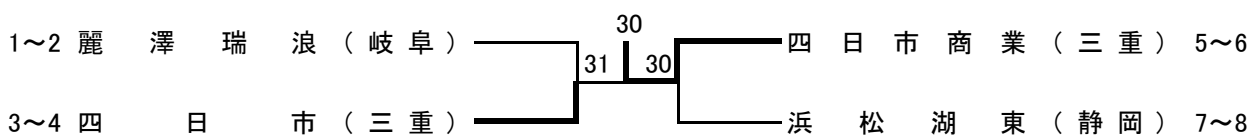

男 子

三位決定戦

敗者復活

女 子

三位決定戦

敗者復活

	学校名	スコア	学校名
男1R	名古屋	5-0	鈴鹿
S1	古田陸人②	6-2	浅野風馬①
D1	片平和宏①	6-0	西依暁②
	井上実①		中尾聡佑②
S2	中川航②	6-2	長田裕介②
D2	三田圭輔②	6-4	三好拓郎①
	宮脇駿①		野村洸太①
S3	中山遼太①	6-0	山本太一②

	学校名	スコア	学校名
男1R	日本大学三島	5-0	県立岐阜商業
S1	田畑元己②	6-1	新田真也①
D1	勝又晃広②	6-2	加藤達耶②
	西山大貴②		一柳遼①
S2	中野玲央奈②	6-2	田中真次①
D2	田村崇②	6-0	北堀拓也②
	町田周太郎②		大野元貴②
S3	上野陽祐②	6-1	若山託也②