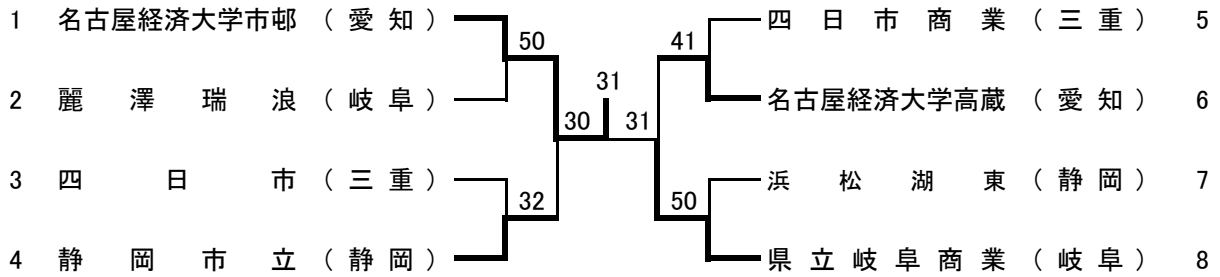

男 子

三位決定戦

敗者復活

女 子

三位決定戦

敗者復活

	学校名	スコア	学校名
男1R	名古屋	5-0	鈴鹿
S1	古田陸人②	6-2	浅野風馬①
D1	片平和宏①	6-0	西依暁②
	井上実①		中尾聡佑②
S2	中川航②	6-2	長田裕介②
D2	三田圭輔②	6-4	三好拓郎①
	宮脇駿①		野村洸太①
S3	中山遼太①	6-0	山本太一②

	学校名	スコア	学校名
男1R	日本大学三島	5-0	県立岐阜商業
S1	田畑元己②	6-1	新田真也①
D1	勝又晃広②	6-2	加藤達耶②
	西山大貴②		一柳遼①
S2	中野玲央奈②	6-2	田中真次①
D2	田村崇②	6-0	北堀拓也②
	町田周太郎②		大野元貴②
S3	上野陽祐②	6-1	若山託也②