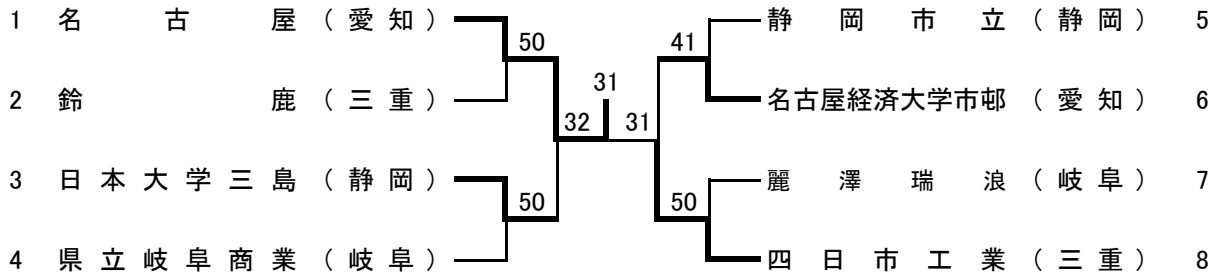

第32回 全国選抜高校テニス大会 東海地区大会

試合結果

平成21年11月14, 15日
浜松市:花川運動公園庭球場

男子の部

優勝	名古屋	(愛知)
準優勝	四日市工業	(三重)
第3位	名古屋経済大学市邨	(愛知)
第3位	日本大学三島	(静岡)
第5位	鈴鹿	(三重)

女子の部

優勝	名古屋経済大学市邨	(愛知)
準優勝	県立岐阜商業	(岐阜)
第3位	静岡市立	(静岡)
第3位	名古屋経済大学高蔵	(愛知)
第5位	四日市商業	(三重)

男 子

三位決定戦

敗者復活

女 子

三位決定戦

敗者復活

	学校名	スコア	学校名
男1R	名古屋	5-0	鈴鹿
S1	古田陸人②	6-2	浅野風馬①
D1	片平和宏①	6-0	西依暁②
	井上実①		中尾聡佑②
S2	中川航②	6-2	長田裕介②
D2	三田圭輔②	6-4	三好拓郎①
	宮脇駿①		野村洸太①
S3	中山遼太①	6-0	山本太一②

	学校名	スコア	学校名
男1R	日本大学三島	5-0	県立岐阜商業
S1	田畑元己②	6-1	新田真也①
D1	勝又晃広②	6-2	加藤達耶②
	西山大貴②		一柳遼①
S2	中野玲央奈②	6-2	田中真次①
D2	田村崇②	6-0	北堀拓也②
	町田周太郎②		大野元貴②
S3	上野陽祐②	6-1	若山託也②