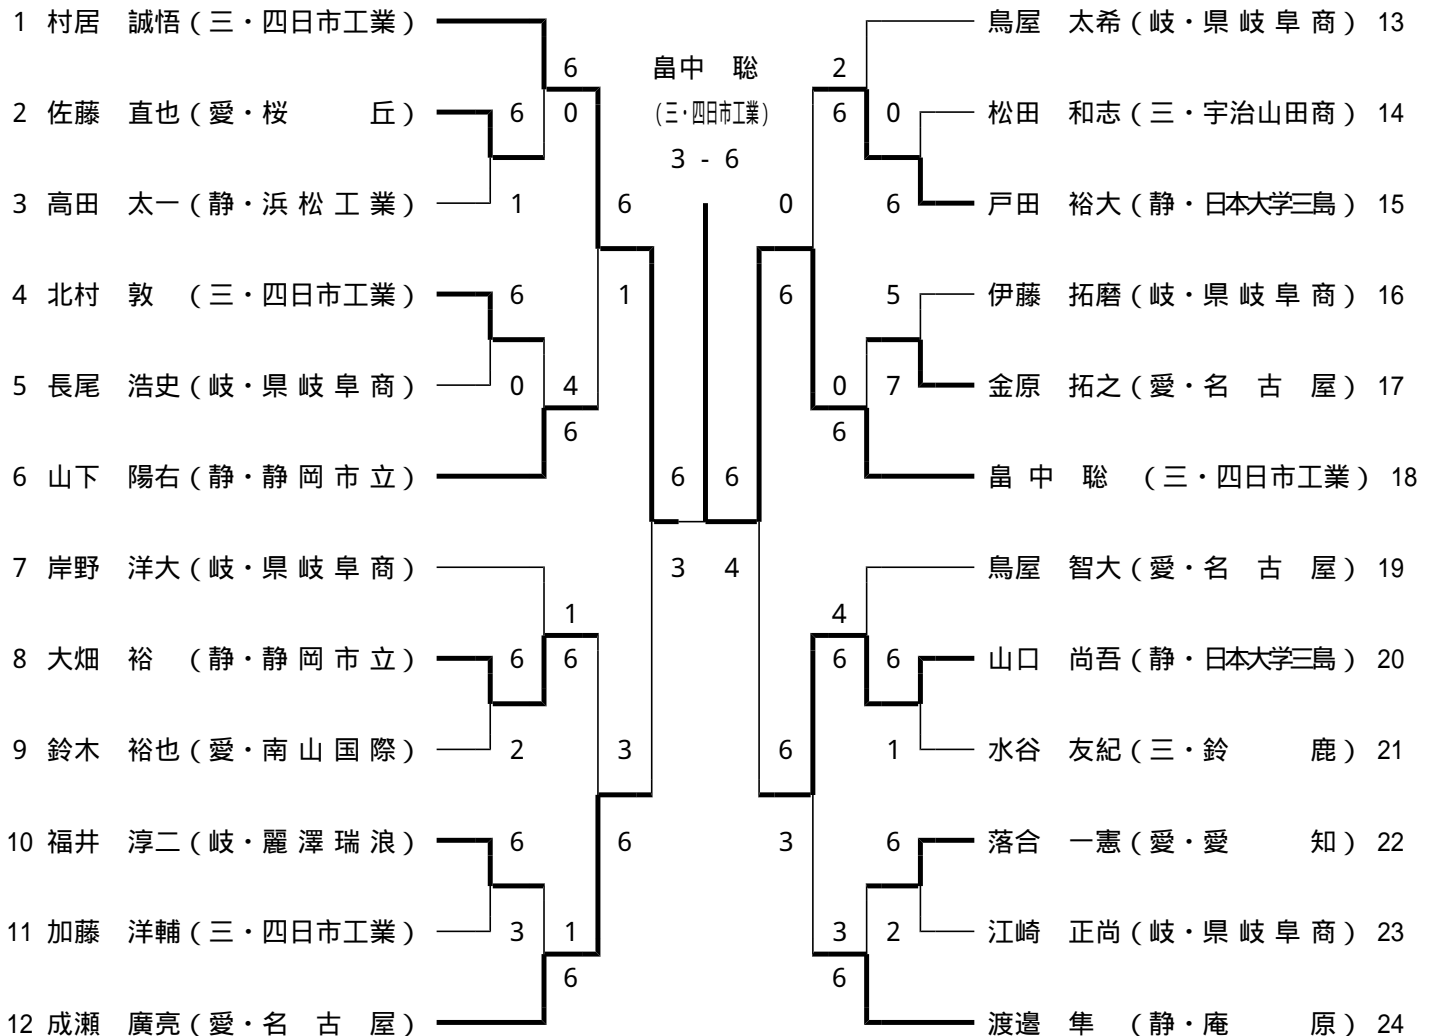

優勝 畠中 聡 (三・四日市工業)
準優勝 村居 誠悟 (三・四日市工業)
第三位 成瀬 廣亮 (愛・名古屋)
第三位 山口 尚吾 (静・日本大学三島)

女子シングルス

優勝 松井 小麦 (静・静岡市立)
準優勝 石原 伶奈 (静・静岡市立)
第三位 深田いず美 (静・沼津学園)
第三位 市川 歩 (岐・県岐阜商)

男子団体戦

男子ダブルス

男子シングルス

女子団体戦

女子ダブルス