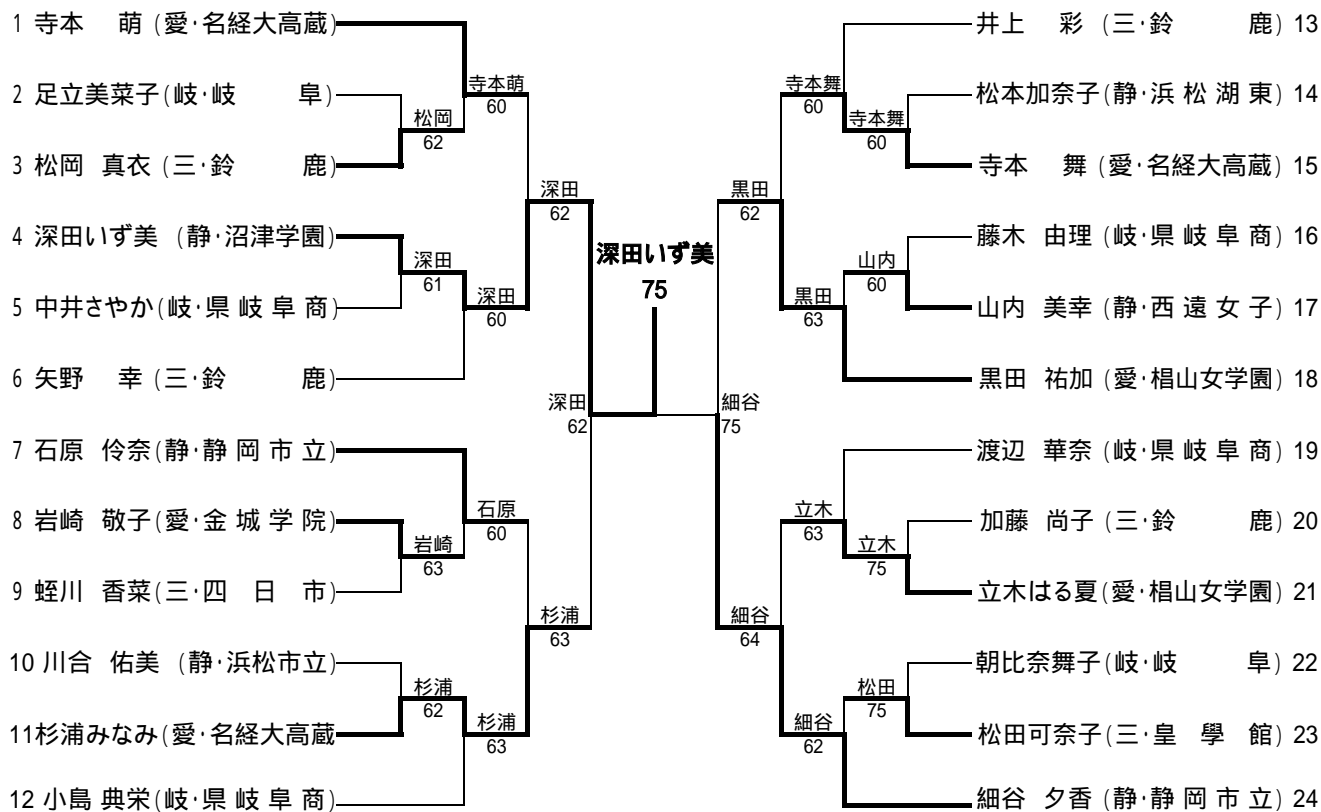

男子団体

男子ダブルス

男子シングルス

女子団体

女子ダブルス

女子シングルス

男子団体

1回戦

	1 名古屋	3 - 0	2 浜松工業
D	富永大志 野上琢磨	6 - 2	林田耕作 木村敏史
S1	成瀬廣亮	6 - 3	高田太一
S2	鳥屋智大	6 - 2	小楠康紘

準決勝

	1 名古屋	3 - 0	3 四日市工業
D	富永大志 野上琢磨	6 - 1	館直弥 谷藤雄一
S1	成瀬廣亮	6 - 2	畠中聡
S2	鳥屋智大	6 - 4	北村敦

	3 四日市工業	2 - 1	4 麗澤瑞浪
D	館直弥 谷藤雄一	1 - 6	福井淳二 松尾吉紘
S1	畠中聡	6 - 1	餌取圭介
S2	北村敦	6 - 2	渡辺淳