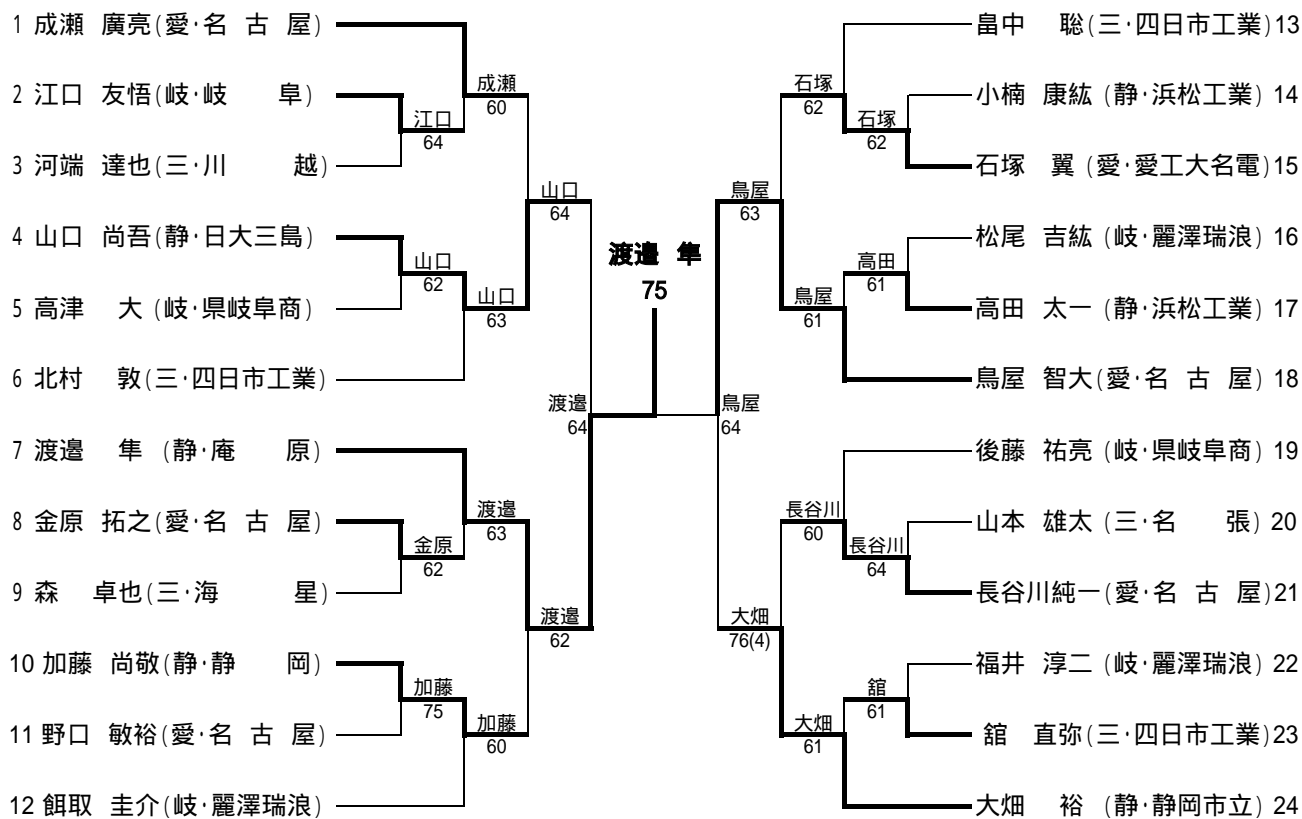

男子団体

男子ダブルス

男子シングルス

女子団体

女子ダブルス

女子シングルス

男子団体

1回戦

	1 名古屋	3 - 0	2 浜松工業
D	富永大志 野上琢磨	6 - 2	林田耕作 木村敏史
S1	成瀬廣亮	6 - 3	高田太一
S2	鳥屋智大	6 - 2	小楠康紘

準決勝

	1 名古屋	3 - 0	3 四日市工業
D	富永大志 野上琢磨	6 - 1	館直弥 谷藤雄一
S1	成瀬廣亮	6 - 2	畠中聡
S2	鳥屋智大	6 - 4	北村敦

	3 四日市工業	2 - 1	4 麗澤瑞浪
D	館直弥 谷藤雄一	1 - 6	福井淳二 松尾吉紘
S1	畠中聡	6 - 1	餌取圭介
S2	北村敦	6 - 2	渡辺淳