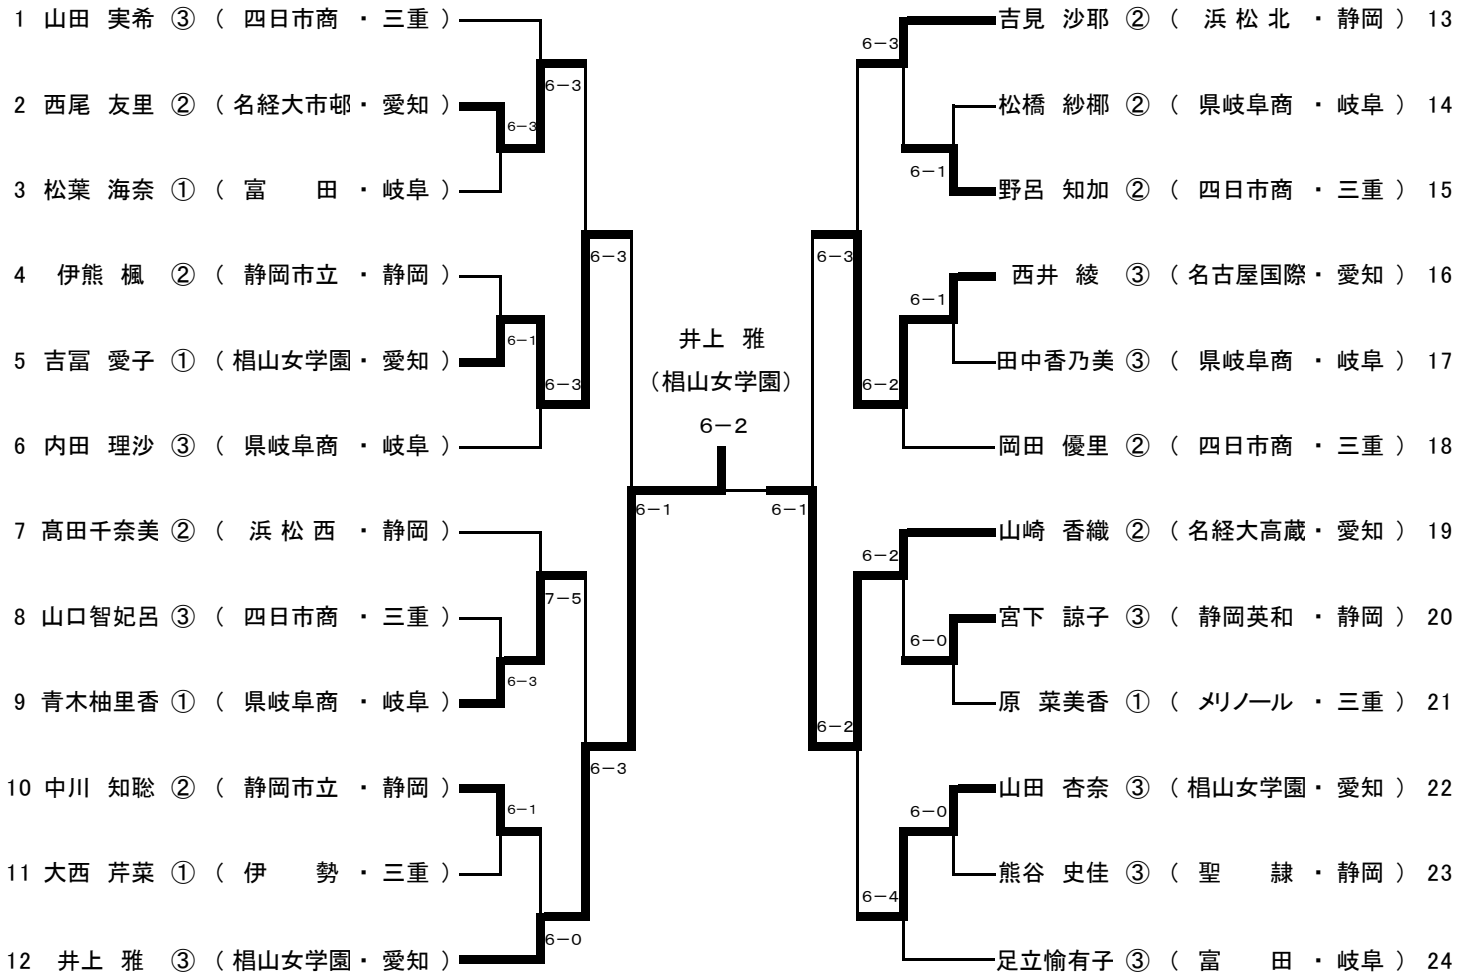

男子団体戦

1	四日市工 (三重)	2-1	四日市工	2-1	県岐阜商 (岐阜)	5
2	名経大市邨 (愛知)	2-0	2-1		鈴鹿 (三重)	6
3	麗澤瑞浪 (岐阜)	2-0			日大三島 (静岡)	7
4	静岡市立 (静岡)	2-1			名古屋 (愛知)	8

男子ダブルス

1	遠藤 豪 ③ (四日市工・三重)	6-1	遠藤・長岡 (四日市工)	6-3	戸田 義人 ③ (名古屋・愛知)	7
2	長岡 俊樹 ③ (浜松工・静岡)	6-0	6-0	6-3	佐藤 貴大 ③ (麗澤瑞浪・岐阜)	8
3	夏目 脩平 ③ (県岐阜商・岐阜)	7-6 (2)	6-3	6-3	服部 新吾 ③ (四日市工・三重)	9
4	長崎 勇樹 ② (名古屋・愛知)	6-2			藤崎 良倫 ③ (四日市工・三重)	9
5	中川 航 ② (四日市工・三重)	6-4			林 聡志 ③ (静岡市立・静岡)	10
6	小倉 友輔 ② (日大三島・静岡)				水谷 将吾 ③ (名古屋・愛知)	11
					秋山 雄亮 ③ (麗澤瑞浪・岐阜)	12
					朝居 孝信 ③ (名古屋・愛知)	11
					前川 知範 ③ (麗澤瑞浪・岐阜)	12
					前川 拓範 ③ (静岡市立・静岡)	10
					東 貴大 ② (名古屋・愛知)	11
					玉木 圭司 ③ (四日市工・三重)	9

男子シングルス

1	遠藤 豪 ③ (四日市工・三重)	6-2	遠藤 豪 (四日市工)	6-3	上野 泰弘 ③ (日大三島・静岡)	13
2	伊藤 勇貴 ① (名経大市邨・愛知)	6-0	6-1	6-3	森 大樹 ② (加納・岐阜)	14
3	佐野 健太 ③ (長良・岐阜)	6-2	6-1	6-2	長岡 俊樹 ③ (四日市工・三重)	15
4	杉浦 勝貴 ① (浜松市立・静岡)	7-6 (4)	6-0	6-4	中川 航 ② (名古屋・愛知)	16
5	渡辺 将司 ① (名経大市邨・愛知)	6-0	7-6 (2)	6-1	長崎 勇樹 ② (県岐阜商・岐阜)	17
6	服部 新吾 ③ (麗澤瑞浪・岐阜)	6-4	6-1	6-4	服部 雄太 ② (四日市工・三重)	18
7	夏目 脩平 ③ (浜松工・静岡)	7-5			戸田 義人 ③ (名古屋・愛知)	19
8	小倉 友輔 ② (四日市工・三重)	6-4			秋山 雄亮 ③ (静岡市立・静岡)	20
9	神山 翔多 ③ (県岐阜商・岐阜)	6-2			中島 佑介 ① (四日市工・三重)	21
10	中野玲央奈 ② (日大三島・静岡)	6-4			世古口知也 ② (名経大市邨・愛知)	22
11	服部 勇斗 ③ (四日市工・三重)	6-2			上野 陽祐 ② (日大三島・静岡)	23
12	古田 陸人 ② (名古屋・愛知)				朝居 孝信 ③ (麗澤瑞浪・岐阜)	24

女子シングルス