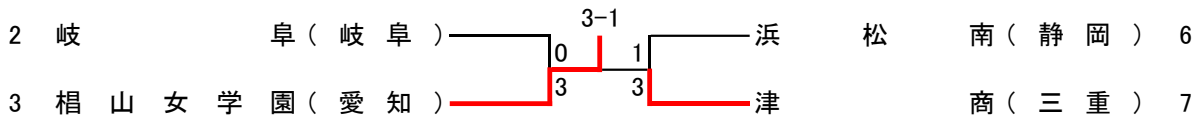

第40回 全国選抜高校テニス大会 東海地区大会

試合結果

平成29年11月11, 12日

浜松市:花川運動公園庭球場

男子の部

優勝	名古屋高等学校 (2年ぶり11回目)	(愛知)
準優勝	四日市工業高等学校	(三重)
第3位	名古屋経済大学市邨高等学校	(愛知)
第3位	日本大学三島高等学校	(静岡)
第5位	県立岐阜商業高等学校	(岐阜)
第6位	浜松工業高等学校	(静岡)

女子の部

優勝	愛知啓成高等学校 (2年連続3回目)	(愛知)
準優勝	四日市商業高等学校	(三重)
第3位	浜松市立高等学校	(静岡)
第3位	県立岐阜商業高等学校	(岐阜)
第5位	椋山女学園高等学校	(愛知)
第6位	津商業高等学校	(三重)

第40回全国選抜高校テニス大会 東海地区大会

平成29年11月11, 12日
浜松市:花川運動公園テニスコート

男子

三位決定戦

敗者復活

女子

三位決定戦

敗者復活