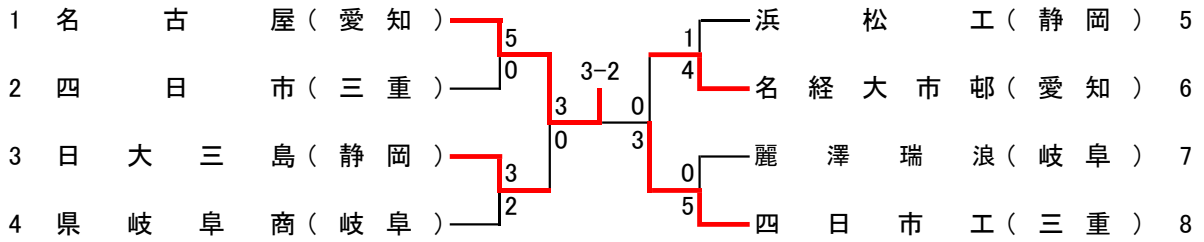

第40回 全国選抜高校テニス大会 東海地区大会

試合結果

平成29年11月11, 12日

浜松市:花川運動公園庭球場

男子の部

優勝	名古屋高等学校 (2年ぶり11回目)	(愛知)
準優勝	四日市工業高等学校	(三重)
第3位	名古屋経済大学市邨高等学校	(愛知)
第3位	日本大学三島高等学校	(静岡)
第5位	県立岐阜商業高等学校	(岐阜)
第6位	浜松工業高等学校	(静岡)

女子の部

優勝	愛知啓成高等学校 (2年連続3回目)	(愛知)
準優勝	四日市商業高等学校	(三重)
第3位	浜松市立高等学校	(静岡)
第3位	県立岐阜商業高等学校	(岐阜)
第5位	椋山女学園高等学校	(愛知)
第6位	津商業高等学校	(三重)

第40回全国選抜高校テニス大会 東海地区大会

平成29年11月11, 12日
浜松市:花川運動公園テニスコート

男子

三位決定戦

敗者復活

女子

三位決定戦

敗者復活