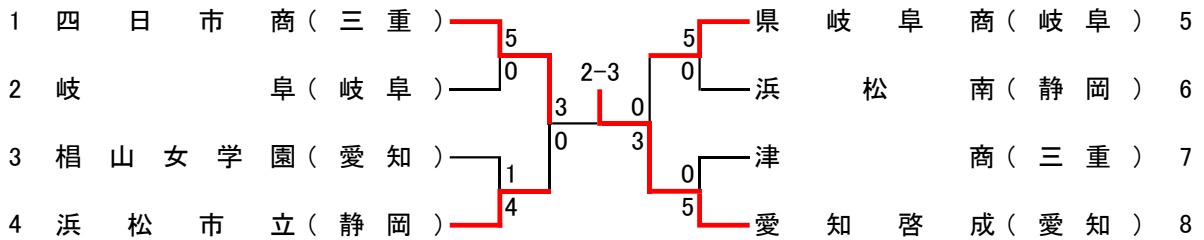

第40回全国選抜高校テニス大会 東海地区大会

平成29年11月11, 12日
浜松市:花川運動公園テニスコート

男子

三位決定戦

敗者復活

女子

三位決定戦

敗者復活