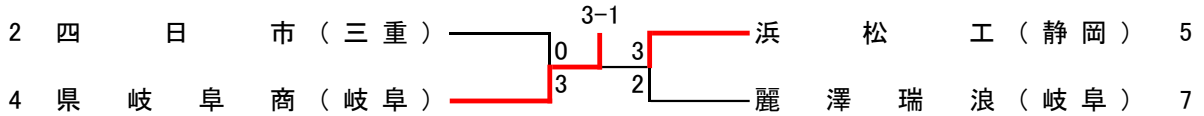

第40回 全国選抜高校テニス大会 東海地区大会

試合結果

平成29年11月11, 12日

浜松市:花川運動公園庭球場

男子の部

優勝	名古屋高等学校 (2年ぶり11回目)	(愛知)
準優勝	四日市工業高等学校	(三重)
第3位	名古屋経済大学市邨高等学校	(愛知)
第3位	日本大学三島高等学校	(静岡)
第5位	県立岐阜商業高等学校	(岐阜)
第6位	浜松工業高等学校	(静岡)

女子の部

優勝	愛知啓成高等学校 (2年連続3回目)	(愛知)
準優勝	四日市商業高等学校	(三重)
第3位	浜松市立高等学校	(静岡)
第3位	県立岐阜商業高等学校	(岐阜)
第5位	椋山女学園高等学校	(愛知)
第6位	津商業高等学校	(三重)

第40回全国選抜高校テニス大会 東海地区大会

平成29年11月11, 12日
浜松市:花川運動公園テニスコート

男子

三位決定戦

敗者復活

女子

三位決定戦

敗者復活