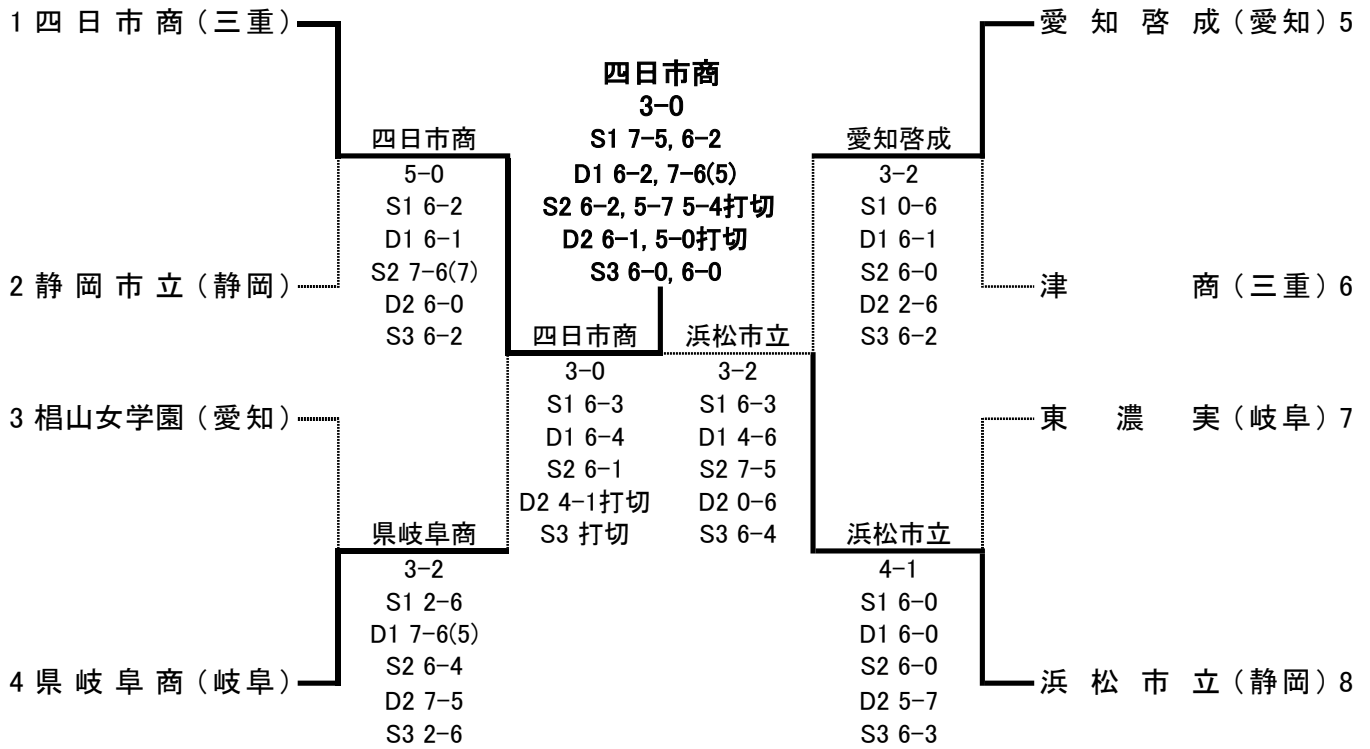

第41回全国選抜高校テニス大会東海地区大会

11月10日、11日 長良川テニスプラザ

<女子>