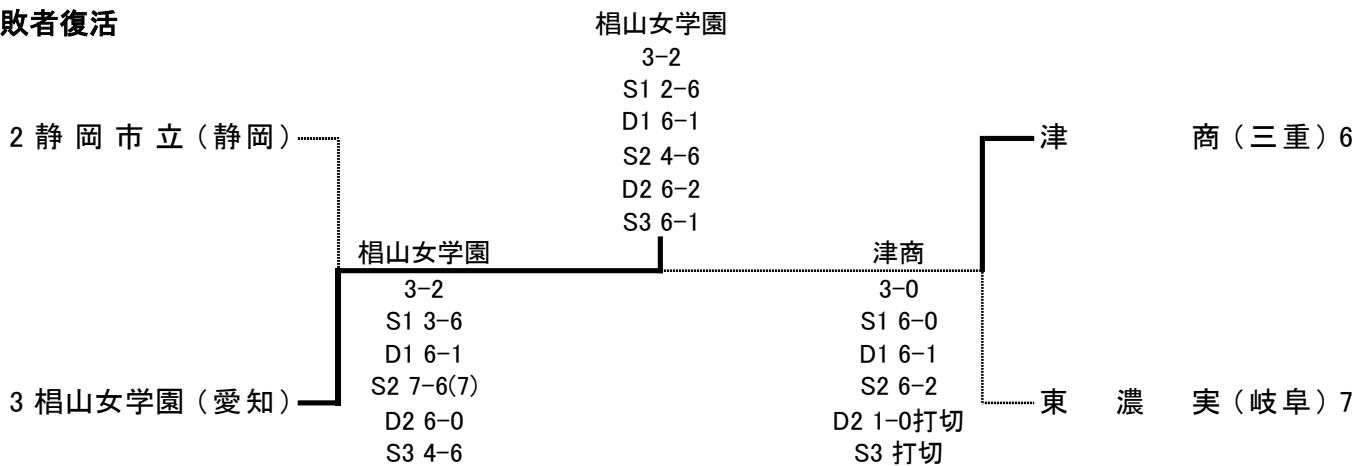

第41回全国選抜高校テニス大会東海地区大会

11月10日、11日 長良川テニスプラザ

<女子>

■3位決定戦

■敗者復活

- 優勝 三重県立四日市商業高等学校
- 準優勝 浜松市立高等学校
- 3位 愛知啓成高等学校
- 3位 岐阜県立岐阜商業高等学校

■ 1 回戦

R2	1	四日市商	5-0	静岡市立	2	R2	4	県岐阜商	3-2	椋山女学園	3	R2	5	愛知啓成	3-2	津商	6
S1		堤 華蓮②	6-2	村松 南奈②		S1		宗宮 彩②	2-6	三上 琴音②		S1		高橋 有優②	0-6	中川 桃①	
D1		ｼﾞｮｰﾝｽﾞ 樹里愛①	6-1	宮下 未帆②		D1		福田 愛②	7-6(5)	鳥居 一葉②		D1		佐々木ひかり②	6-1	二神 あみ②	
		菰方 里菜①		佐藤 優①				松島かなみ①		三宅 渚②				石川 亜弥①		松岡 愛珠②	
S2		川本 茉穂②	7-6(7)	伊藤 泉彩①		S2		兼山 菜凜②	6-4	木下菜々花②		S2		川出 莉子②	6-0	勝田 夏海②	
D2		大田 未空①	6-0	内藤 真琴②		D2		関谷 花①	7-5	大江友里菜②		D2		安井 友菜①	2-6	北村 結菜①	
		海津 美空①		藤見貴代乃②				堂前 瑠希①		三木 萌愛②				浅野 美咲①		平田 桃子①	
S3		加藤穂乃佳②	6-2	望月 咲良①		S3		後藤 舞幸②	2-6	中条 愛海②		S3		加藤 好夏②	6-2	源 都雅①	