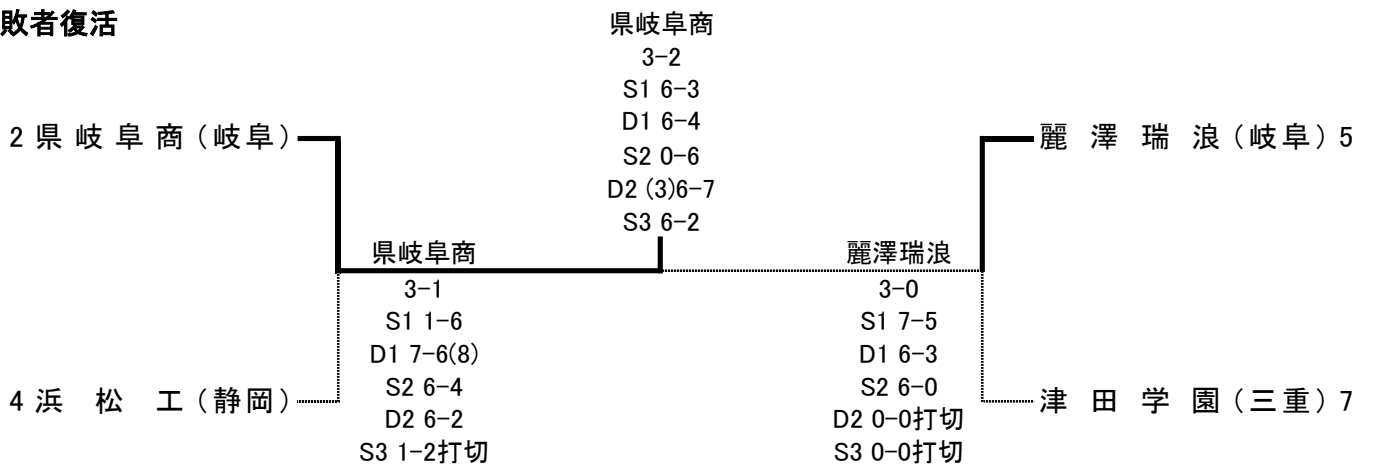

第41回全国選抜高校テニス大会東海地区大会

11月10日、11日 長良川テニスプラザ

<男子>

■3位決定戦

■敗者復活

優勝
 準優勝
 3位
 3位

三重県立四日市工業高等学校
 名古屋経済大学市邨高等学校
 名古屋高等学校
 静岡市立高等学校

■ 1回戦