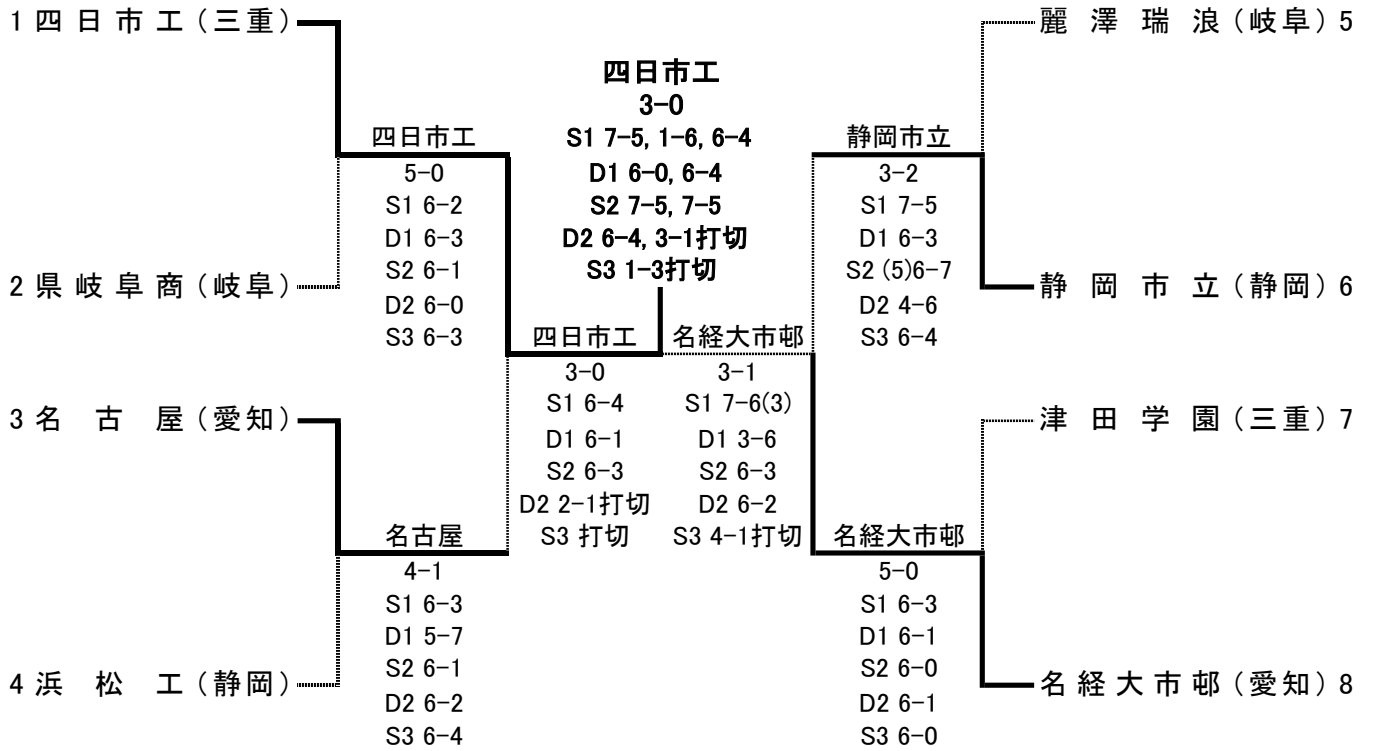

第41回 全国選抜高校テニス大会

東海地区大会試合結果

平成30年11月10, 11日

長良川テニスプラザ

男子の部

優 勝	三重県立四日市工業高等学校 (4年ぶり10回目)	(三重)
準優勝	名古屋経済大学市邨高等学校	(愛知)
第3位	名古屋高等学校	(愛知)
第3位	静岡市立高等学校	(静岡)
第5位	岐阜県立岐阜商業高等学校	(岐阜)
第6位	麗澤瑞浪高等学校	(岐阜)

女子の部

優 勝	三重県立四日市商業高等学校 (初優勝)	(三重)
準優勝	浜松市立高等学校	(静岡)
第3位	愛知啓成高等学校	(愛知)
第3位	岐阜県立岐阜商業高等学校	(岐阜)
第5位	椋山女学園高等学校	(愛知)
第6位	三重県立津商業高等学校	(三重)

第41回全国選抜高校テニス大会東海地区大会

11月10日、11日 長良川テニスプラザ

<男子>

■3位決定戦

■敗者復活

優勝
 準優勝
 3位
 3位

三重県立四日市工業高等学校
 名古屋経済大学市邨高等学校
 名古屋高等学校
 静岡市立高等学校

■ 1回戦