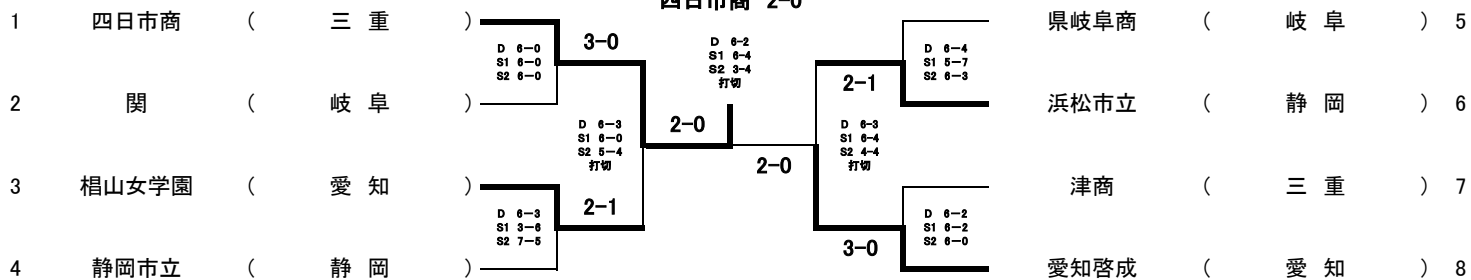

女子ダブルス

優 勝 愛知県 愛知啓成高等学校 阿部 宏美 安井 愛乃
準優勝 三重県 四日市商業高等学校 吉岡 希紗 原田 真実子
第3位 静岡県 浜松市立高等学校 松本 安耶子 森川 瞳
第3位 愛知県 愛知啓成高等学校 日野 有貴子 川出 莉子

男子団体戦

四日市工 2-0

男子ダブルス

男子シングルス

女子団体戦

四日市商 2-0