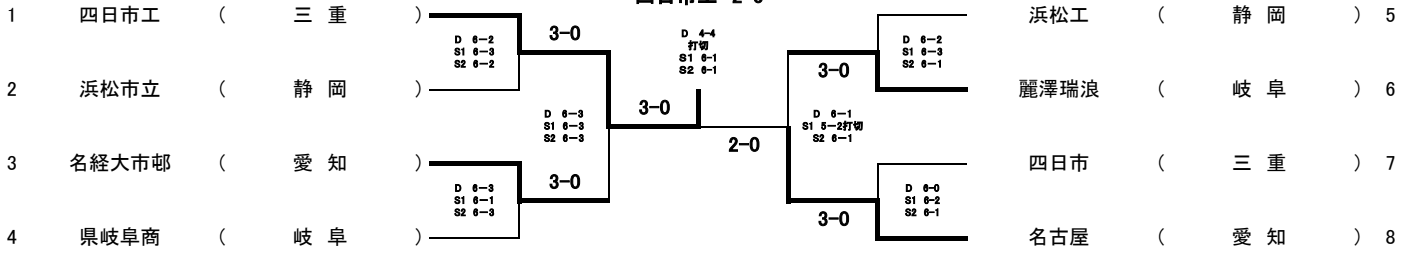

男子団体戦

四日市工 2-0