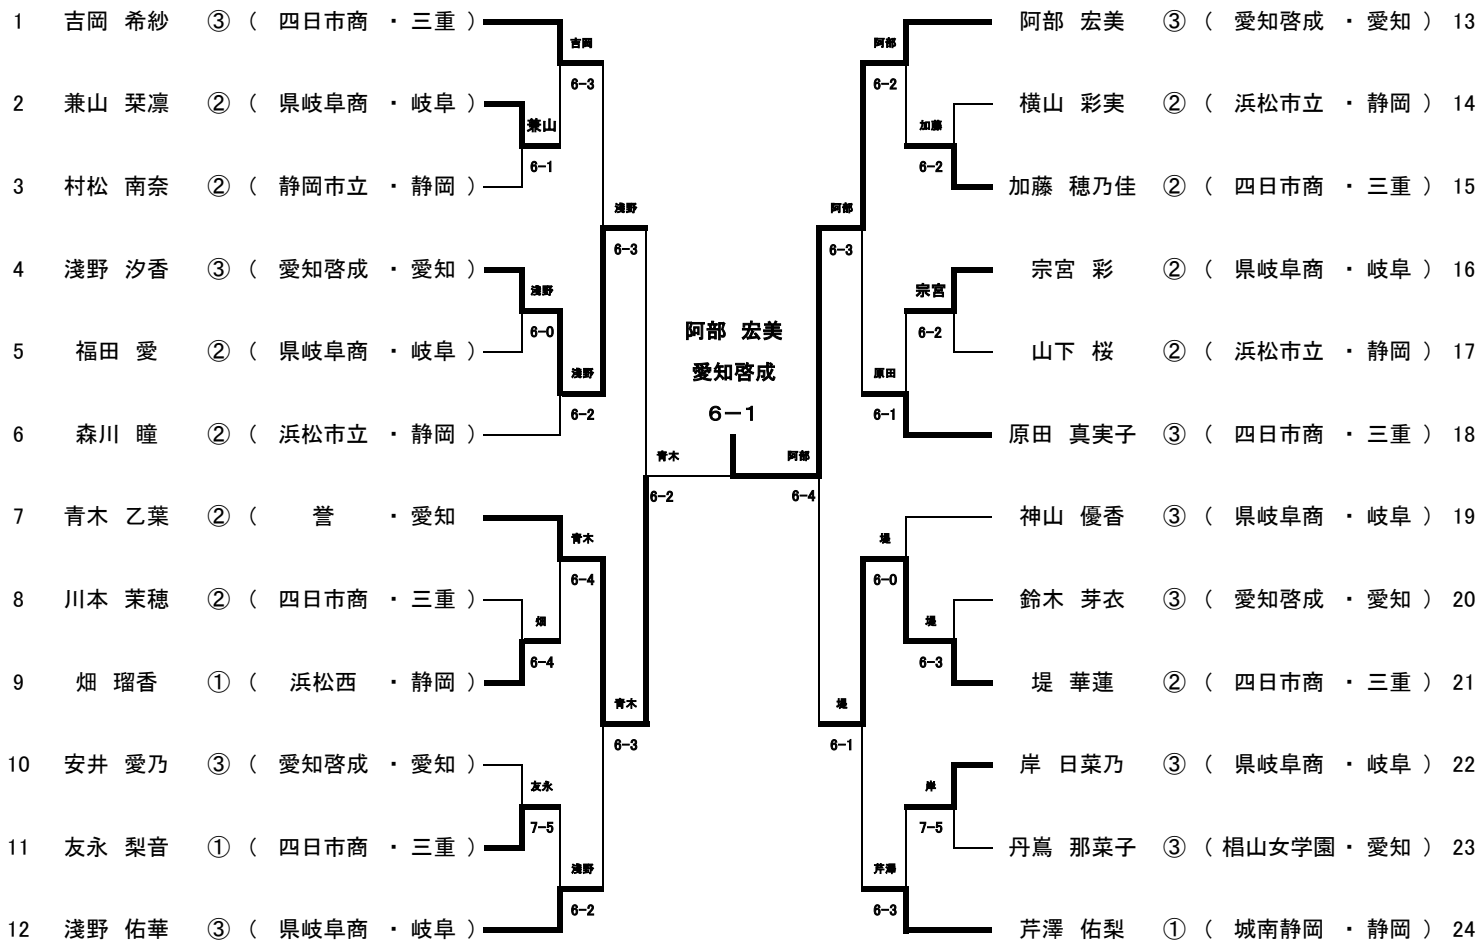

女子団体戦

四日市商 2-0

女子ダブルス

女子シングルス