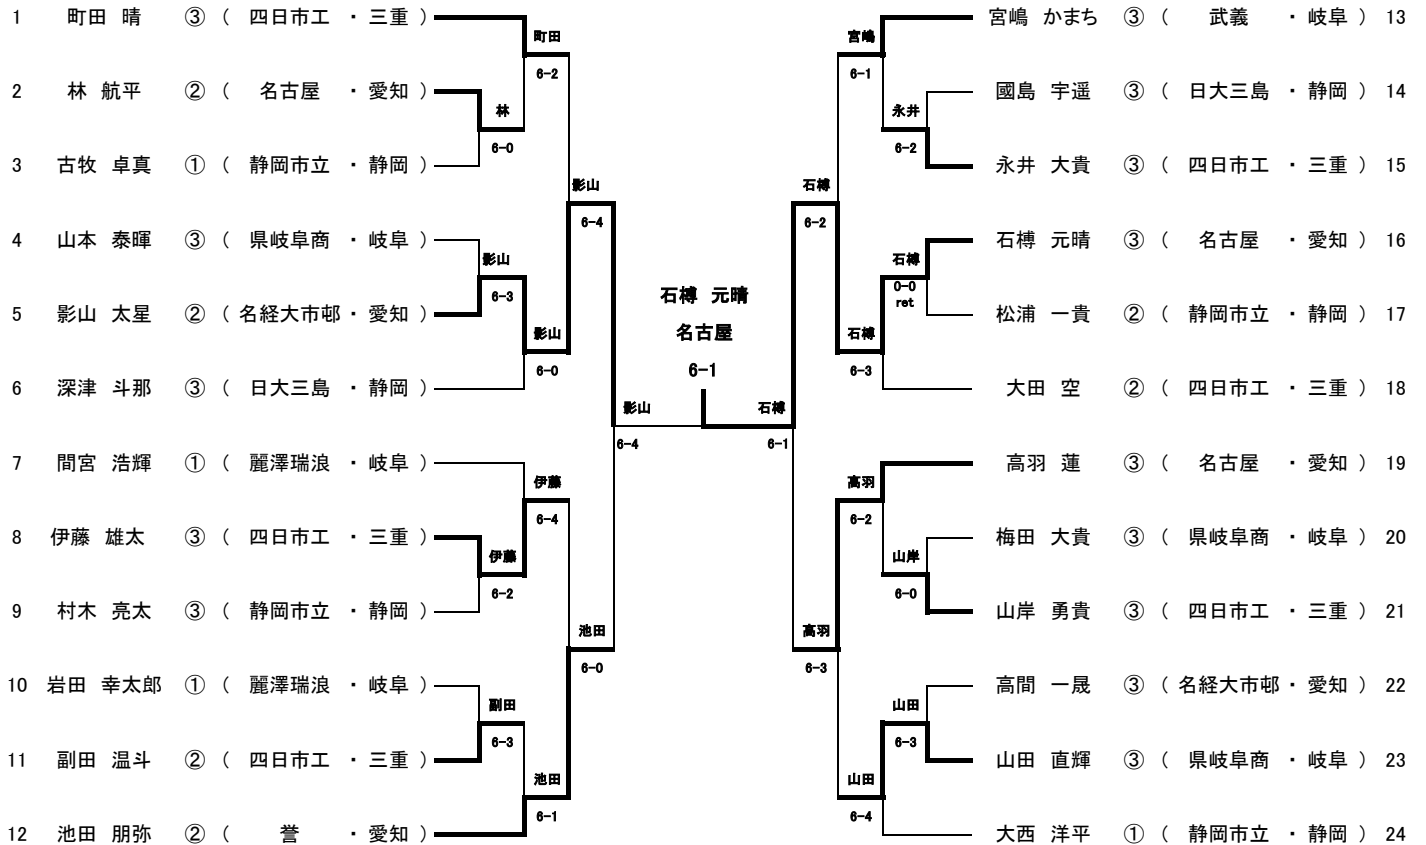

女子ダブルス

優 勝 愛知県 愛知啓成高等学校 阿部 宏美 安井 愛乃
準優勝 三重県 四日市商業高等学校 吉岡 希紗 原田 真実子
第3位 静岡県 浜松市立高等学校 松本 安耶子 森川 瞳
第3位 愛知県 愛知啓成高等学校 日野 有貴子 川出 莉子

男子団体戦

四日市工 2-0

男子ダブルス

男子シングルス

女子団体戦

四日市商 2-0