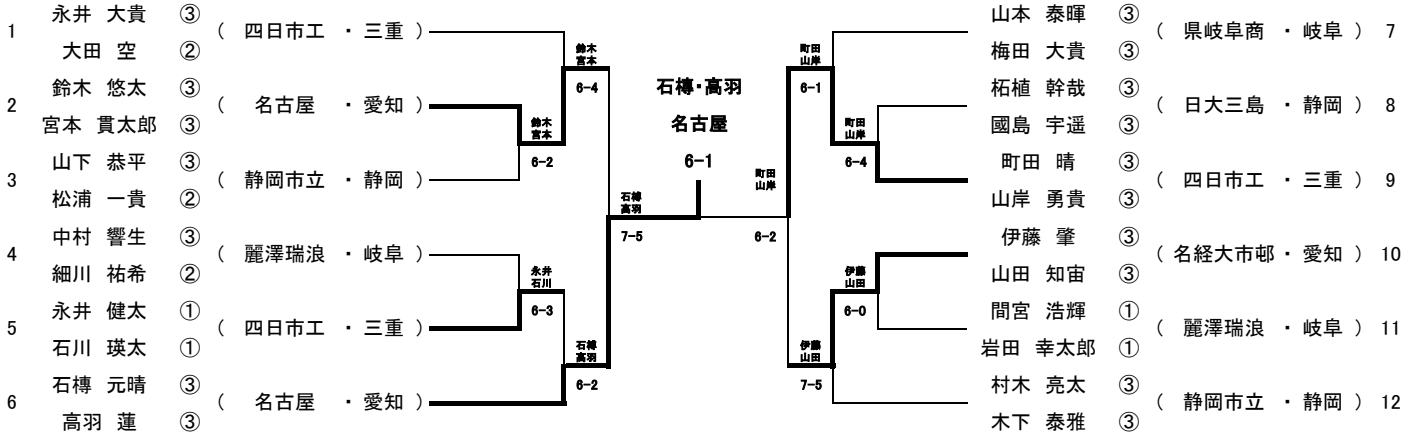

女子ダブルス

優 勝 愛知県 愛知啓成高等学校 阿部 宏美 安井 愛乃
準優勝 三重県 四日市商業高等学校 吉岡 希紗 原田 真実子
第3位 静岡県 浜松市立高等学校 松本 安耶子 森川 瞳
第3位 愛知県 愛知啓成高等学校 日野 有貴子 川出 莉子

男子団体戦

四日市工 2-0

男子ダブルス

男子シングルス

女子団体戦

四日市商 2-0