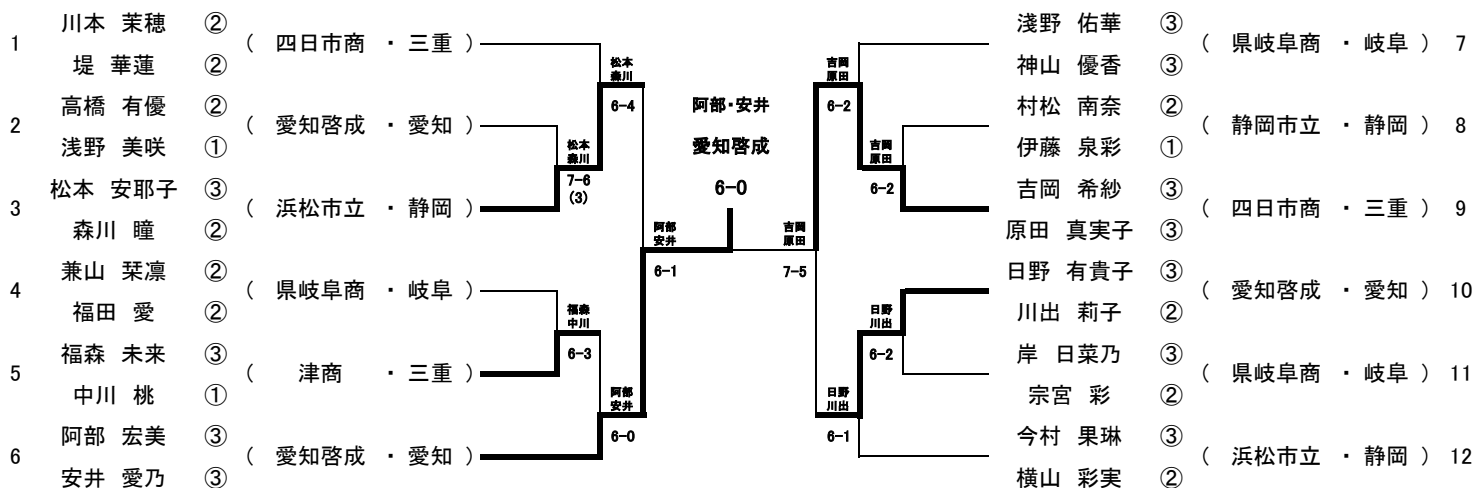

女子団体戦

四日市商 2-0

女子ダブルス

女子シングルス