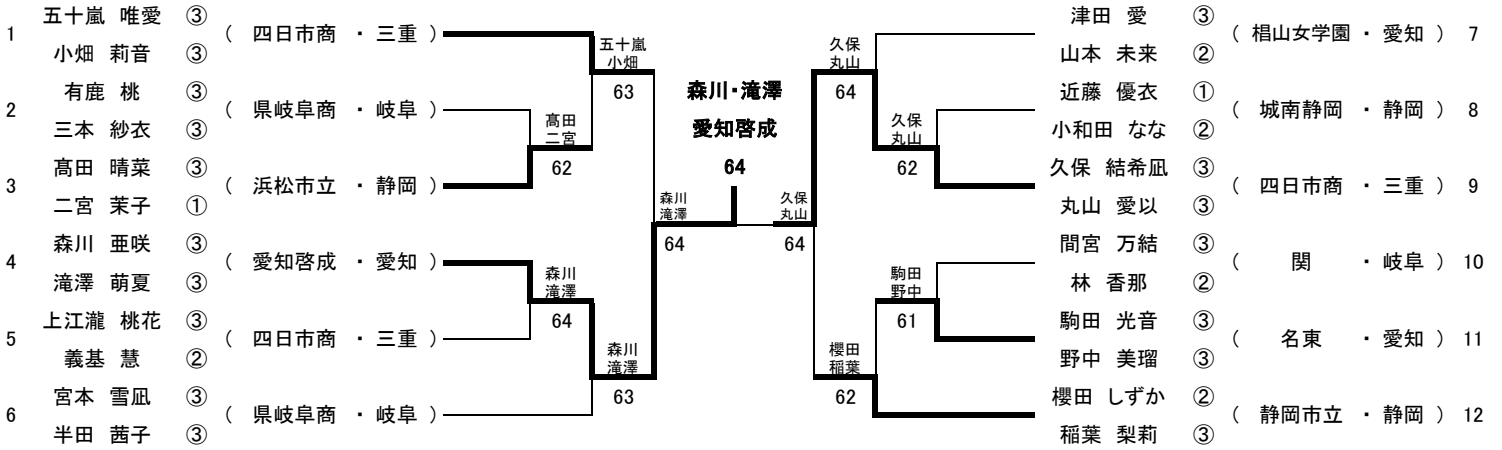

4 相山女学園(愛知)No.4 佐藤まりあ 体調不良のため欠場

女子ダブルス