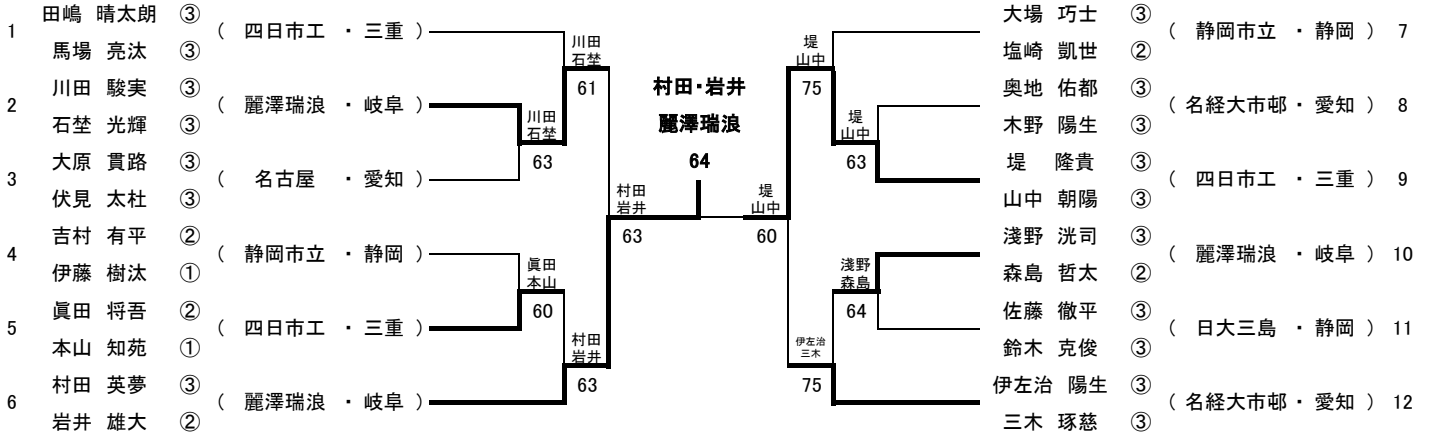

男子団体戦

四日市工 2-0

男子ダブルス

3 宮地吾侑・鈴木龍弥 組(名古屋) 怪我のため欠場

男子シングルス

※雨天日没のため2ラウンドまで実施