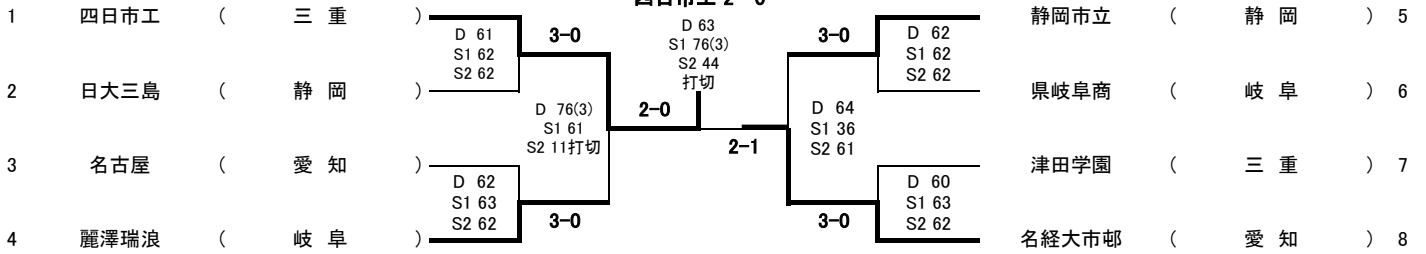

男子団体戦

四日市工 2-0