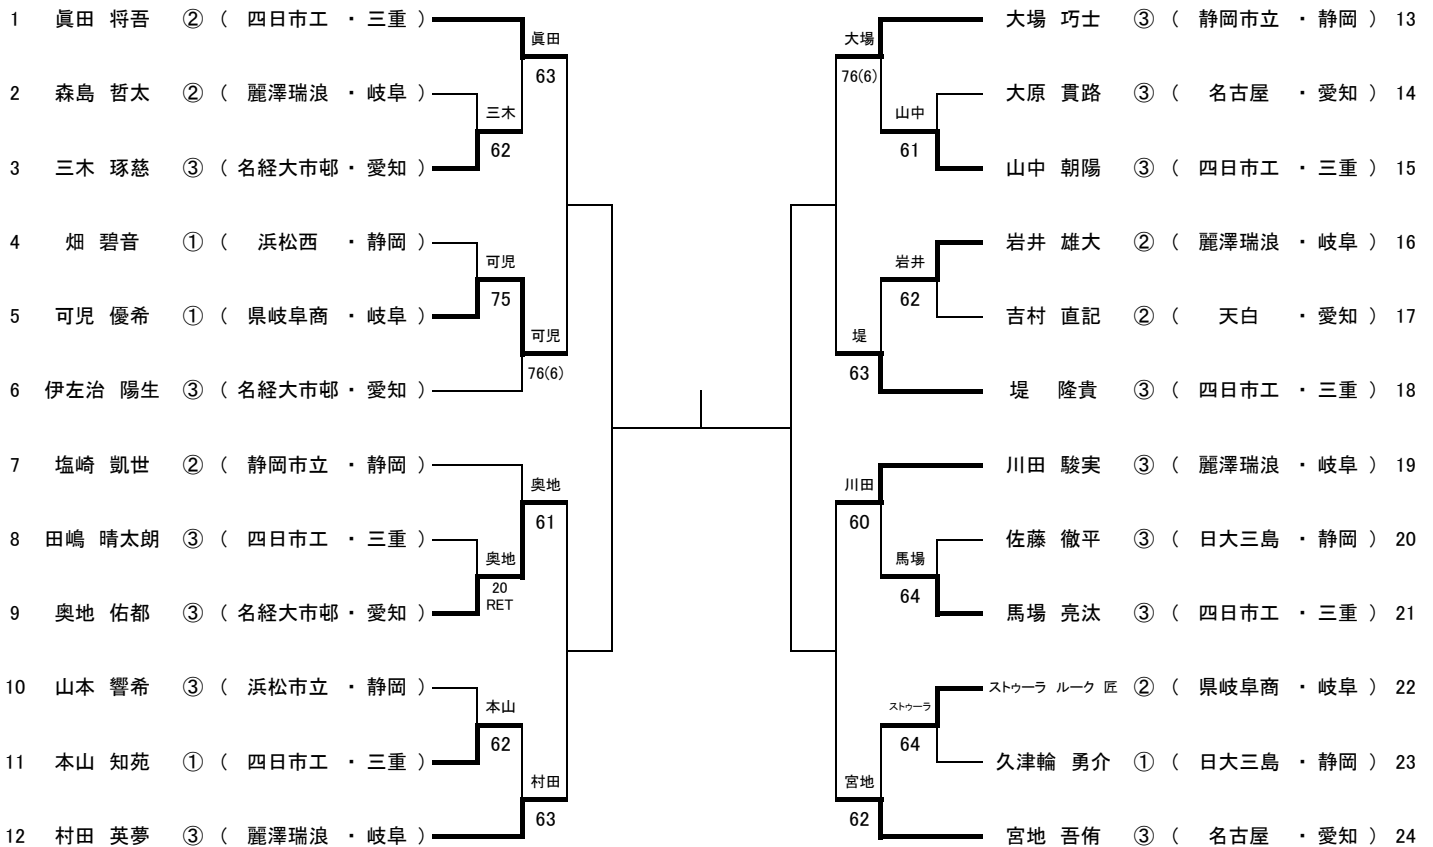

男子団体戦

四日市工 2-0

男子ダブルス

3 宮地吾侑・鈴木龍弥 組(名古屋) 怪我のため欠場

男子シングルス

※雨天日没のため2ラウンドまで実施

女子団体戦

四日市商 2-0