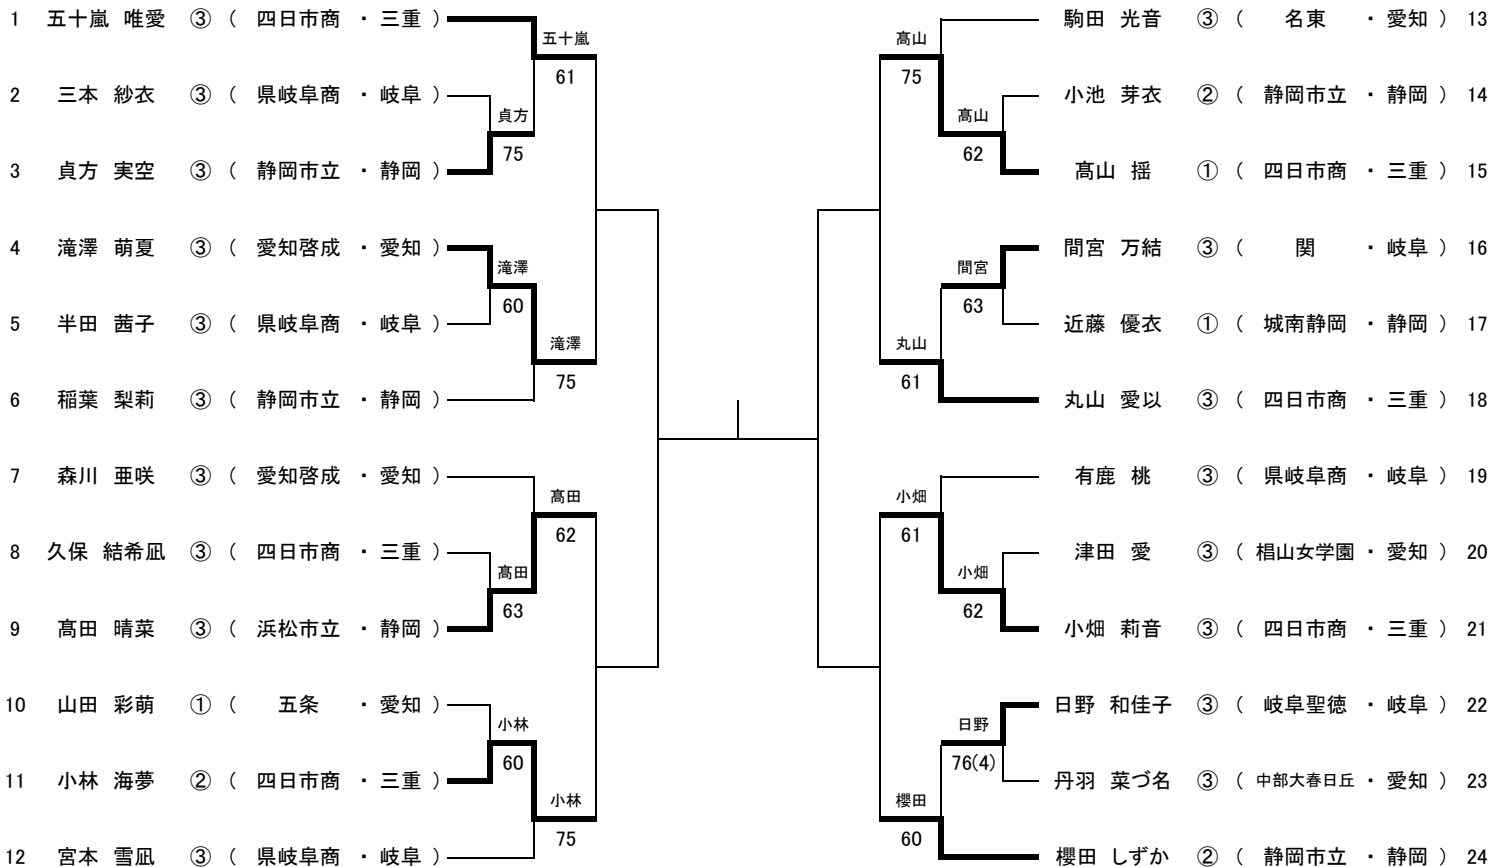

女子団体戦

四日市商 2-0

4 相山女学園(愛知)No.4 佐藤まりあ 体調不良のため欠場

女子ダブルス

女子シングルス

※雨天日没のため2ラウンドまで実施