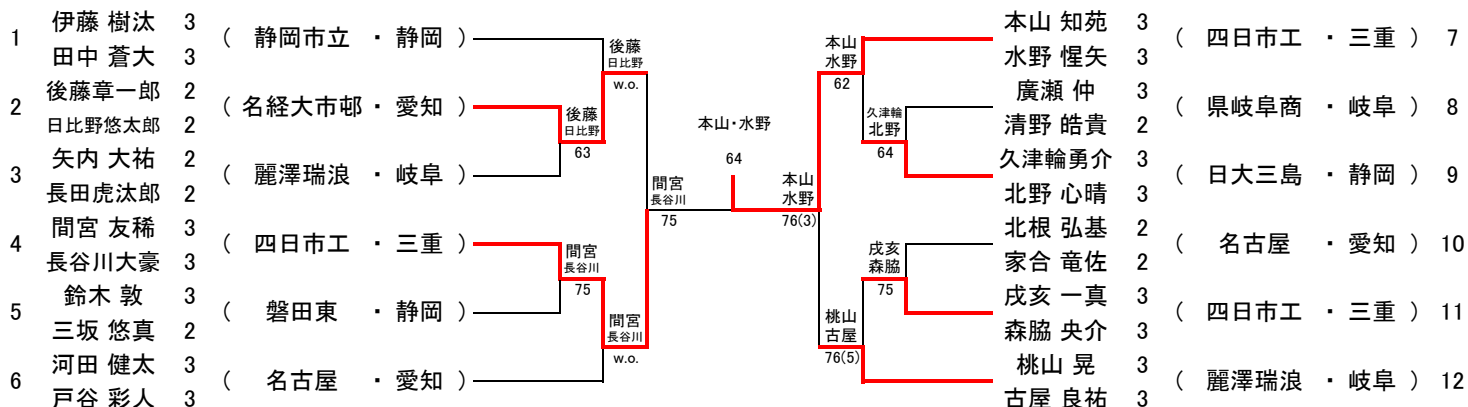

男子団体戦

男子ダブルス

男子シングルス

東海総体 男子 団体戦 詳細 令和5年6月17日

	学校名	スコア	学校名
1R1	静岡市立	2-1	県岐阜商
D	田代 登馬 1	1-6 ○	清野 皓貴 2
	佐野 尚哉 2		深尾 風月 2
S1	伊藤 樹汰 3	○ 6-0	山田 稜真 1
S2	田中 蒼大 3	○ 6-1	安田 大剛 2

	学校名	スコア	学校名
1R2	津田学園	1-2	名古屋
D	高橋 匠 3	2-6 ○	北根 弘基 2
	稲垣 伊織 2		家合 竜佐 2
S1	石崎 葵貴 2	○ 1-1ret	河田 健太 3
S2	豊島 翔太 2	1-6 ○	戸谷 彩人 3