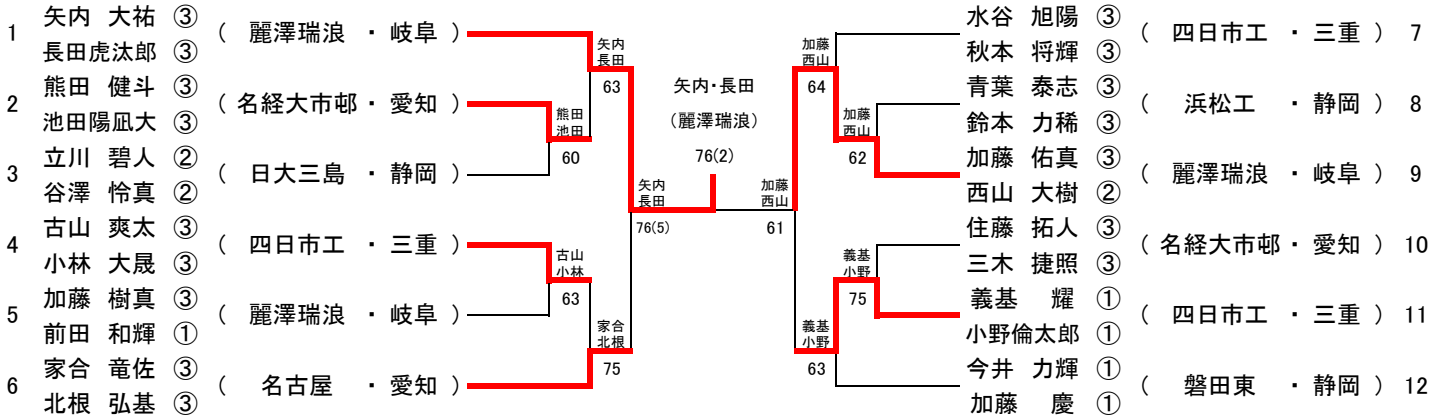

男子団体戦

四日市工2-0

男子ダブルス

男子シングルス