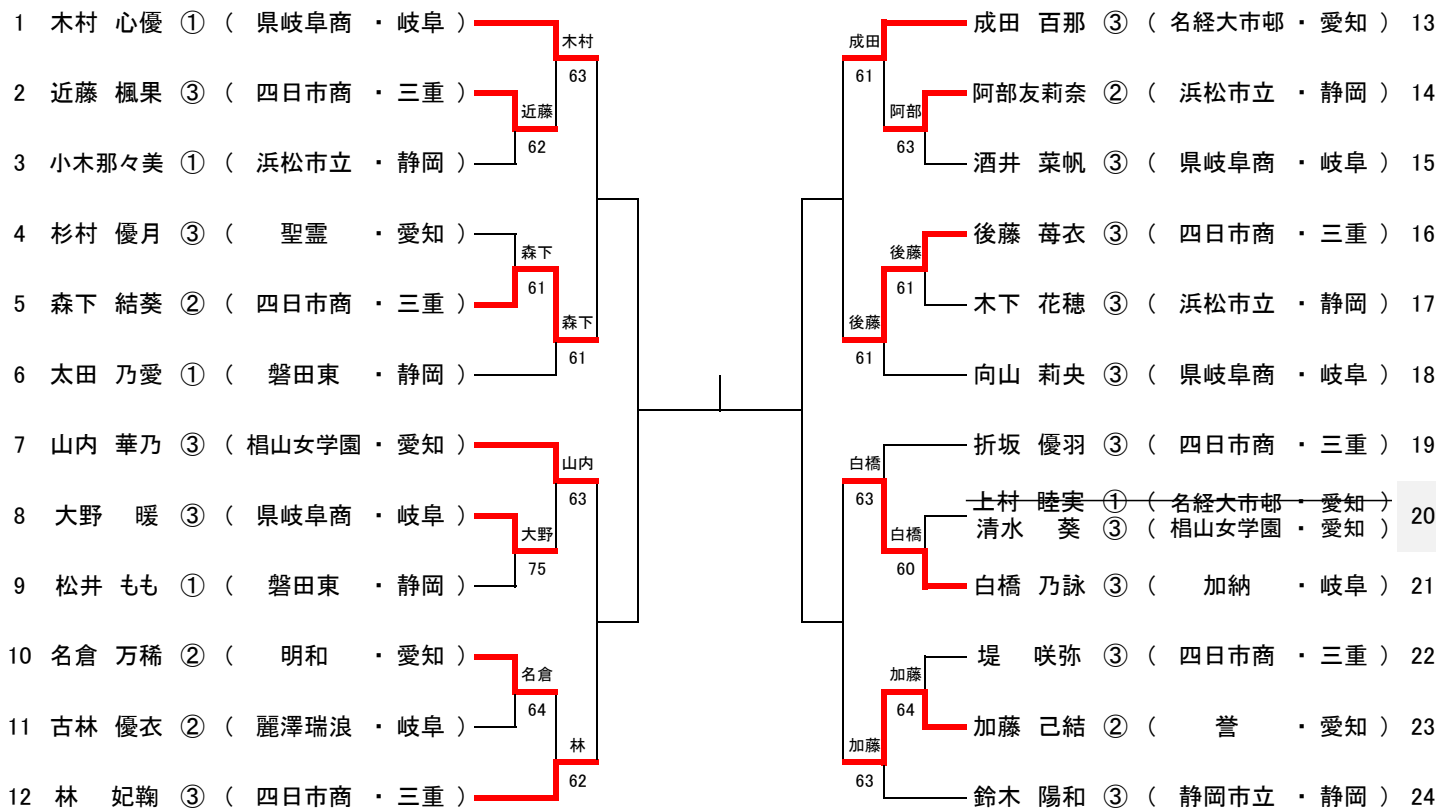

男子・女子シングルスは雨天のため2回戦までの実施

男子ダブルス

優勝	矢内 大祐 長田虎汰郎	麗澤瑞浪 (岐阜県)
準優勝	加藤 佑真 西山 大樹	麗澤瑞浪 (岐阜県)
第3位	家合 竜佐 北根 弘基	名古屋 (愛知県)
第3位	義基 耀 小野倫太郎	四日市工業 (三重県)

女子ダブルス

優勝	折坂 優羽 森下 結葵	四日市商業 (三重県)
準優勝	後藤 莓衣 林 妃鞠	四日市商業 (三重県)
第3位	鈴木 陽和 横山菜々香	静岡市立 (静岡県)
第3位	伊藤あさひ 小島 詠	浜松市立 (静岡県)

男子団体戦

四日市工2-0

男子ダブルス

男子シングルス

女子団体戦

四日市商2-0

女子ダブルス

女子シングルス

東海総体 男子 団体戦 詳細 令和6年6月22日

	学校名	スコア	学校名
1R1	麗澤瑞浪	3-0	津田学園
D	加藤 佑真 ③ 長田虎汰郎 ③	6-1	豊島 翔太 ③ 中野 創太 ②
S1	白井幸太郎 ②	6-0	石崎 葵貴 ③
S2	矢内 大祐 ③	6-0	森 研志郎 ②

	学校名	スコア	学校名
1R3	四日市工	3-0	日大三島
D	小野倫太郎 ① 小林 大晟 ③	6-2	村津 夏海 ③ 三木 翔太 ②
S1	水谷 旭陽 ③	6-3	立川 碧人 ②
S2	義基 耀 ①	6-3	谷澤 怜真 ②