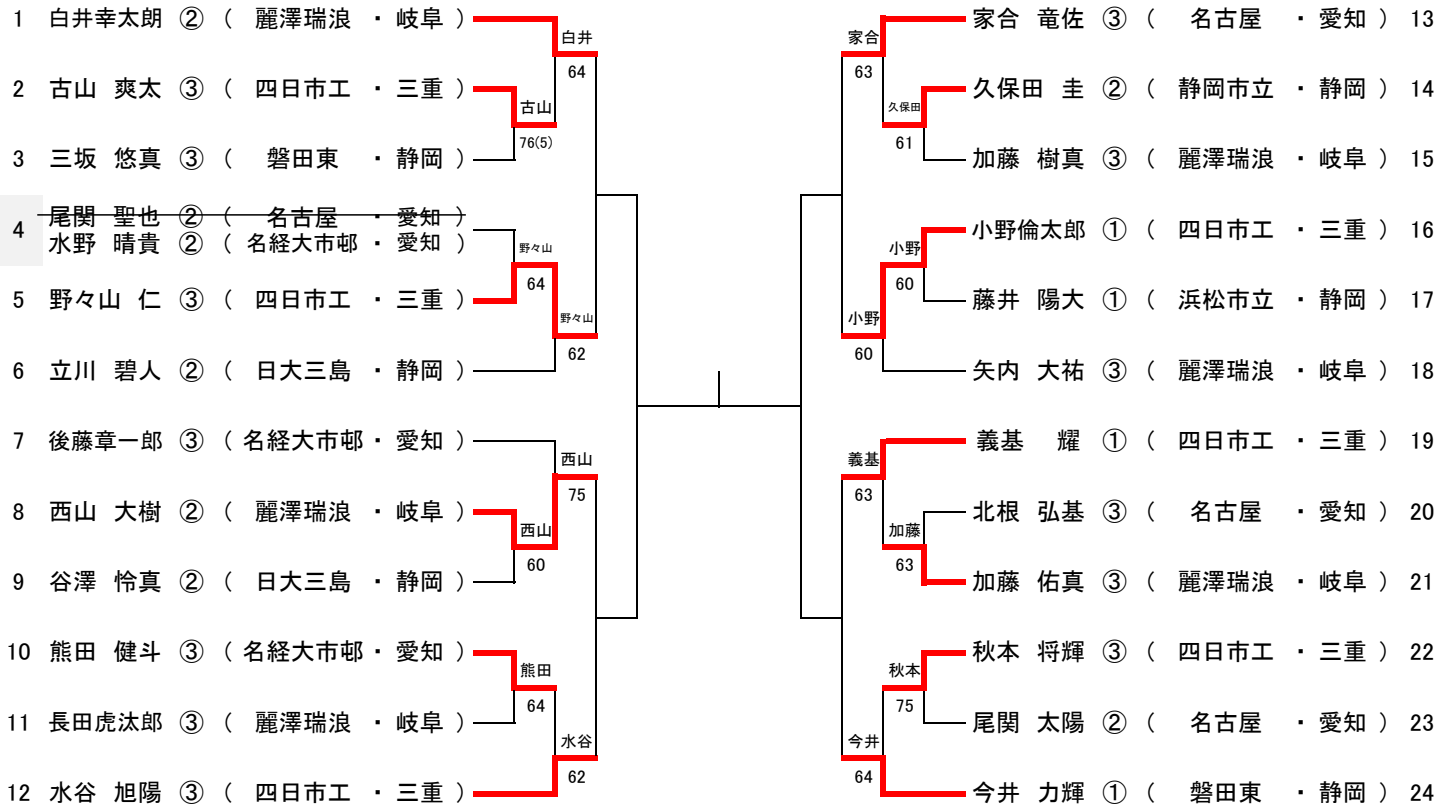

男子団体戦

四日市工2-0

男子ダブルス

男子シングルス

女子団体戦

四日市商2-0

女子ダブルス

女子シングルス