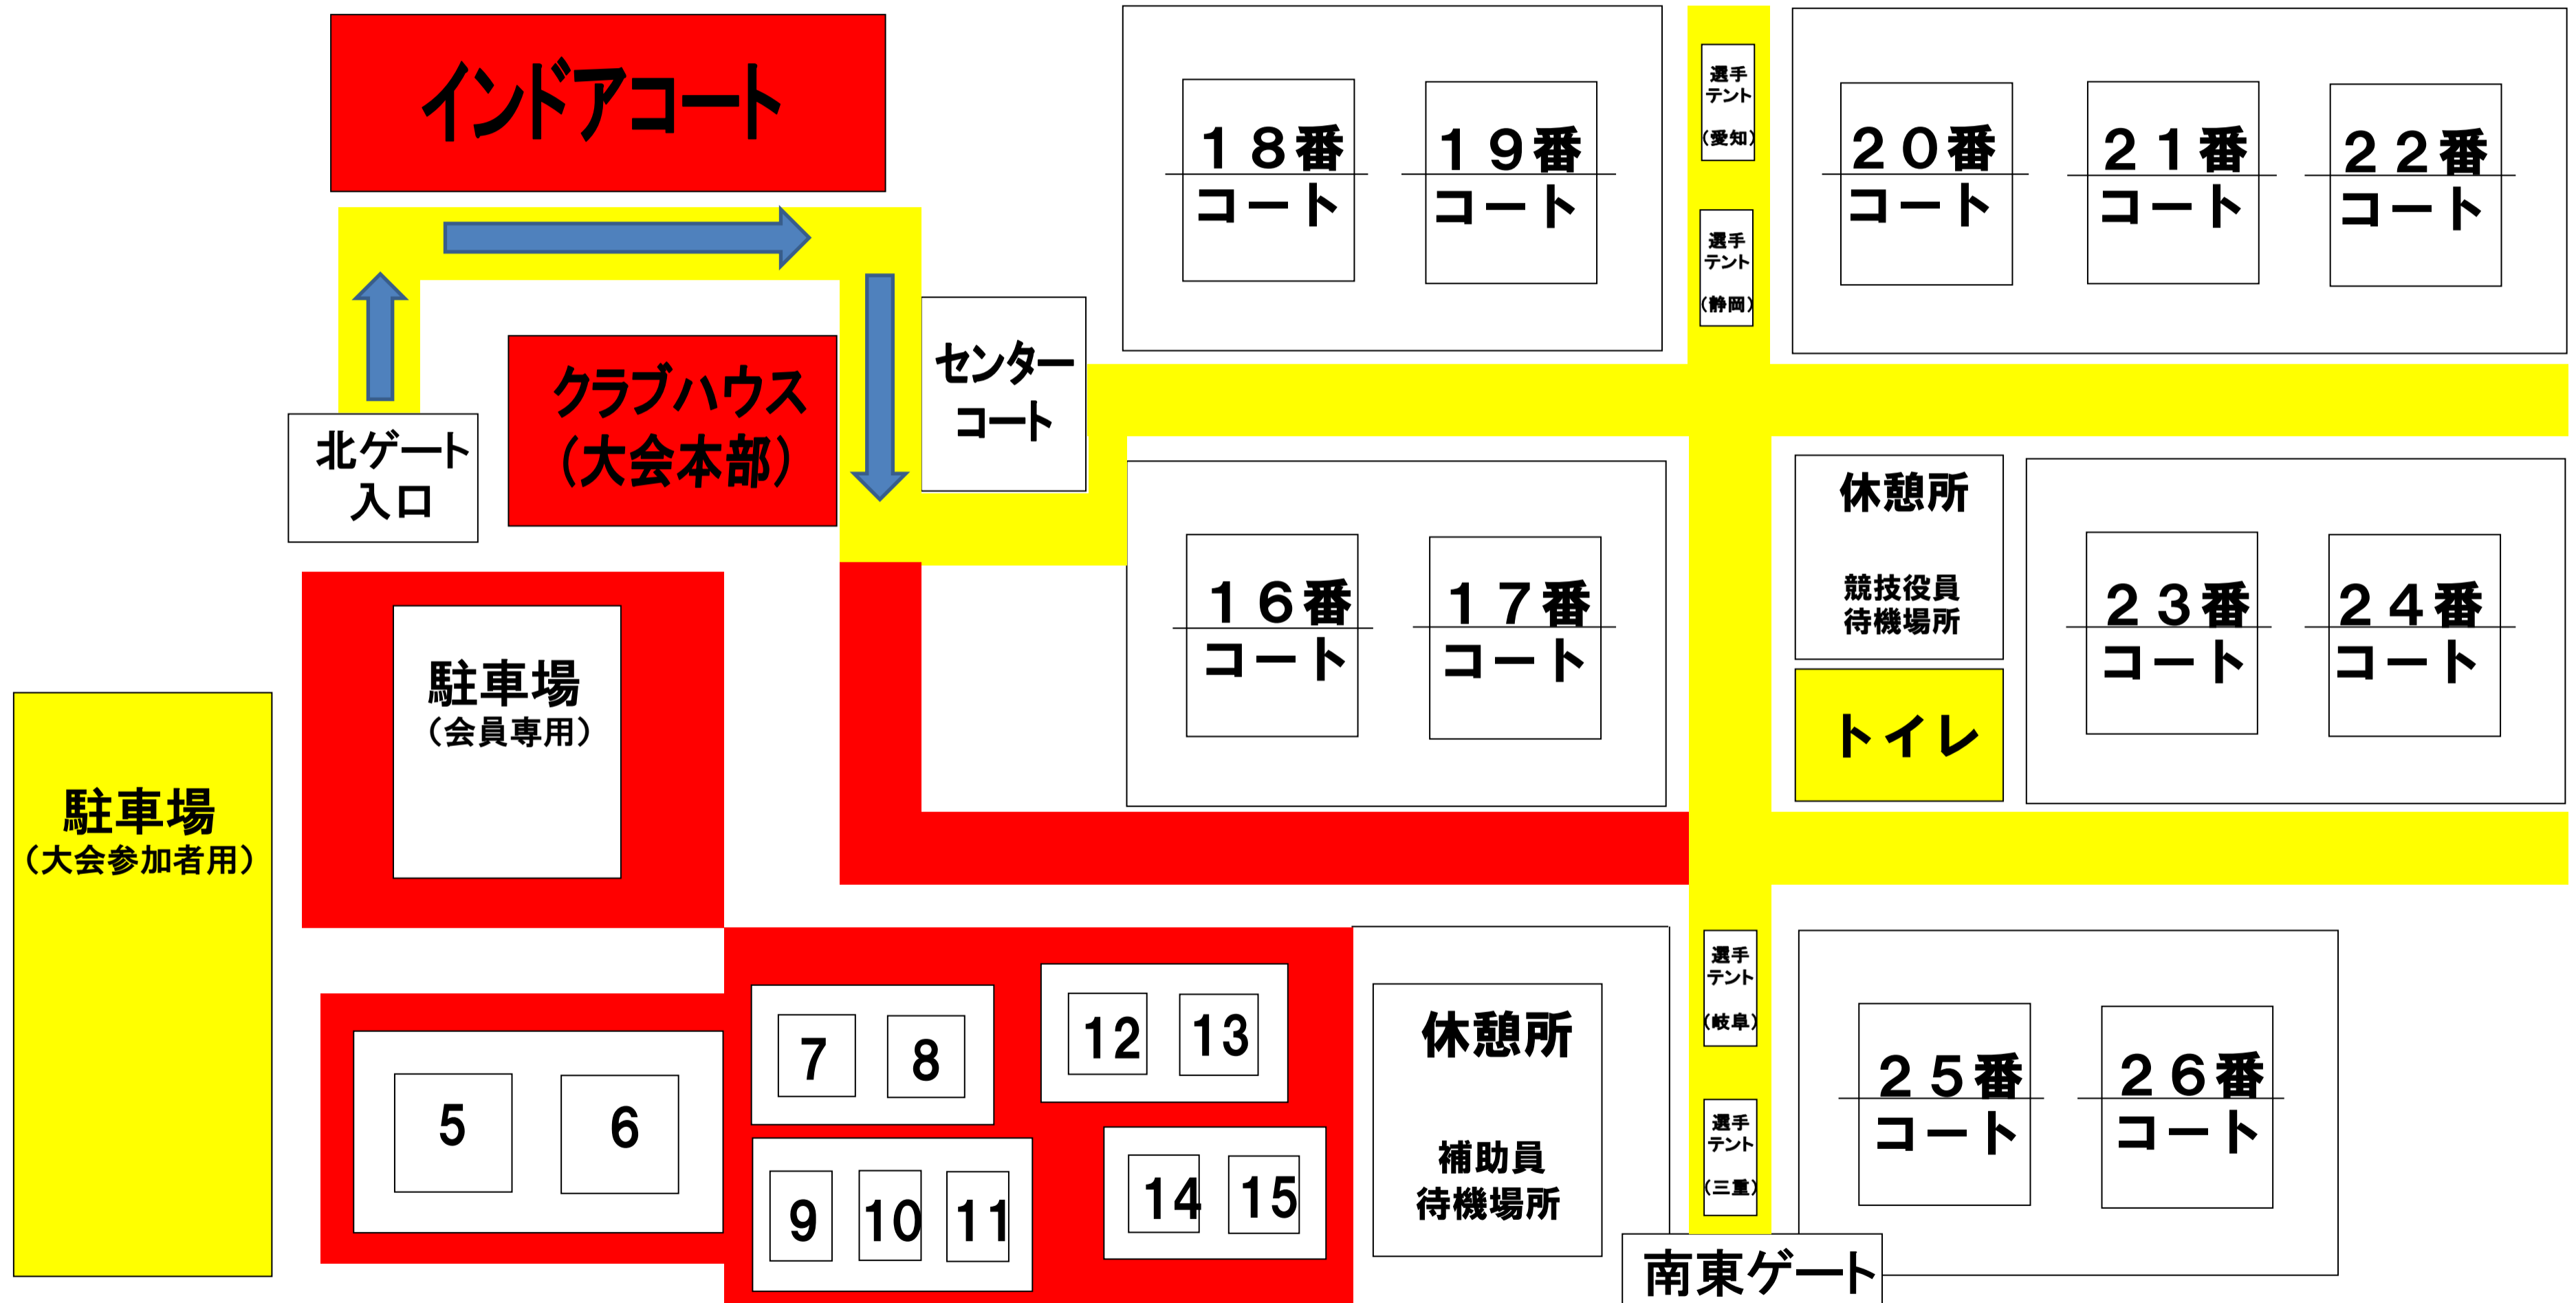

名古屋グリーンテニスクラブ見取り図

※黄色部分は大会参加者スペースとなります。
※赤色部分はクラブ会員専用スペースとなります。立ち入りはご遠慮ください。